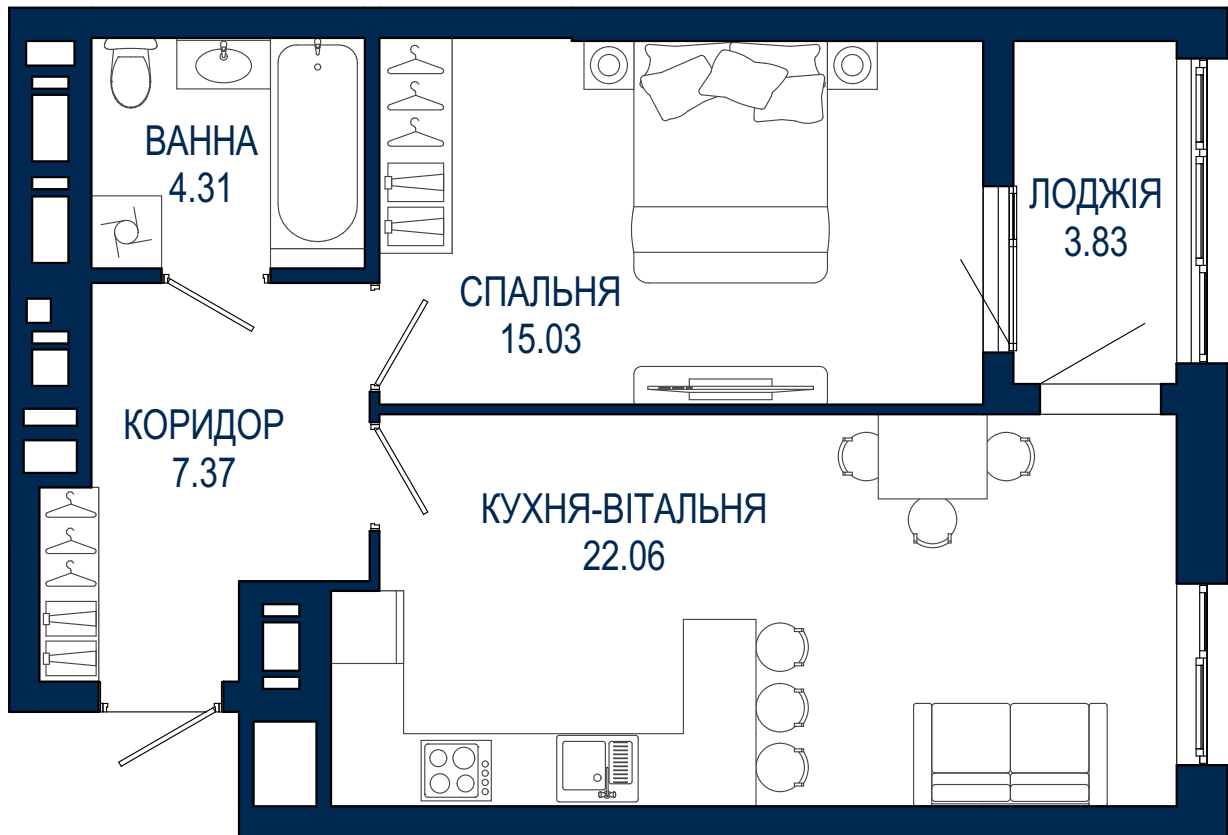

01 КИМНАТНА КВАРТИРА

52,60
ПЛОЩА М²