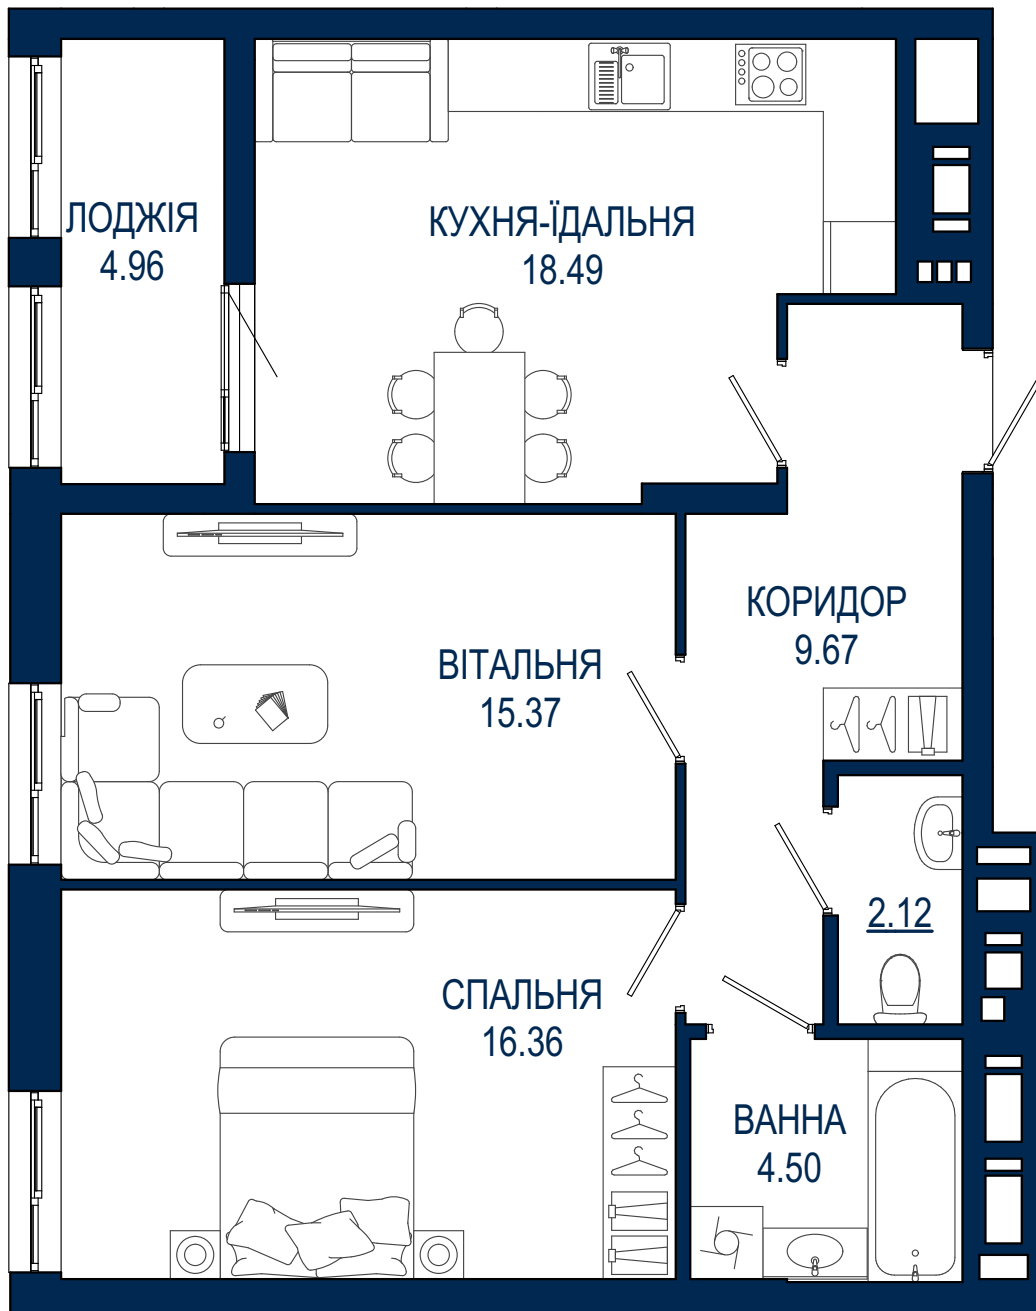

Б-9 С-15,16 ⁴ ПОВЕРХ

Б-9 С-15,16 4 ПОВЕРХ

№13
72,17м²

№14
52,70м²

№15
43,49м²

№16
43,49м²

№18
71,47м²

№17
52,60м²

№65
72,03м²

№66
52,60м²

№70
72,00м²

№67
43,49м²

№68
43,49м²

№69
53,20м²

№69
53,20м²

72,17
ПЛОЩА М²

52,70
ПЛОЩА М²

43,49
ПЛОЩА М²

43,49
ПЛОЩА М²

52,60
ПЛОЩА М²

71,47
ПЛОЩА М²

72,03
ПЛОЩА М²

01 КИМНАТНА КВАРТИРА

52,60
ПЛОЩА М²

43,49
ПЛОЩА М²

43,49
ПЛОЩА М²

53,20
ПЛОЩА М²

72,00
ПЛОЩА М²