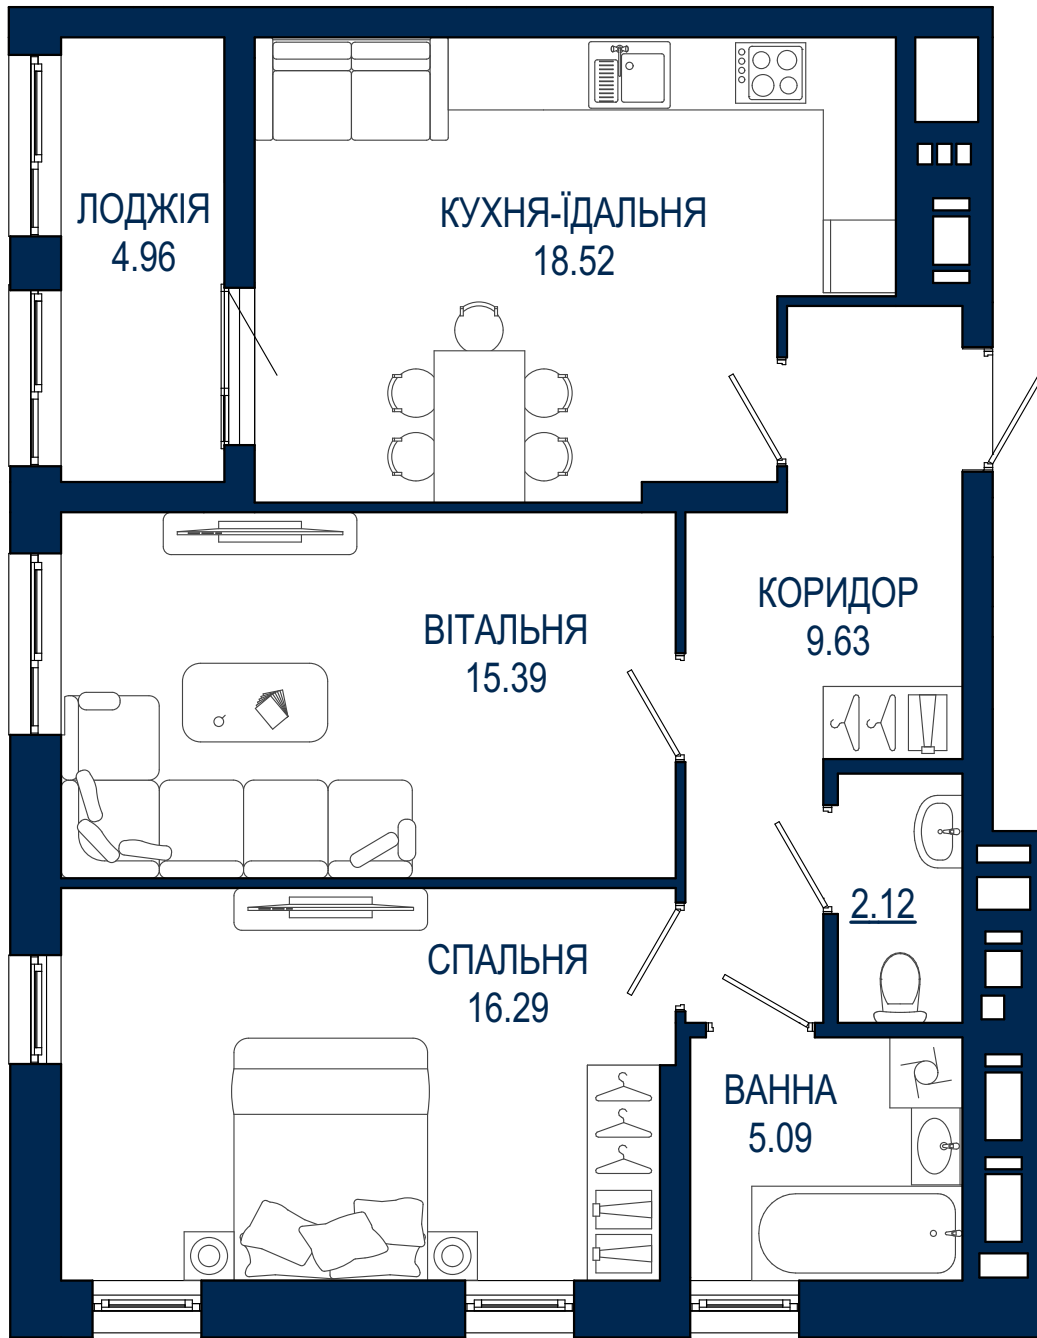

Б-9 С-15,16 ⁴ ПОВЕРХ

Б-9 С-15,16 4 ПОВЕРХ

№13
72,17м²

№14
52,70м²

№15
43,49м²

№16
43,49м²

№18
71,47м²

№17
52,60м²

№65
72,03м²

№66
52,60м²

№70
72,00м²

№67
43,49м²

№68
43,49м²

№69
53,20м²

№69
53,20м²

72,17
ПЛОЩА М²

52,70
ПЛОЩА М²

43,49
ПЛОЩА М²

43,49
ПЛОЩА М²

52,60
ПЛОЩА М²

71,47
ПЛОЩА М²

72,03
ПЛОЩА М²

01 КИМНАТНА КВАРТИРА

52,60
ПЛОЩА М²

43,49
ПЛОЩА М²

43,49
ПЛОЩА М²

53,20
ПЛОЩА М²

72,00
ПЛОЩА М²