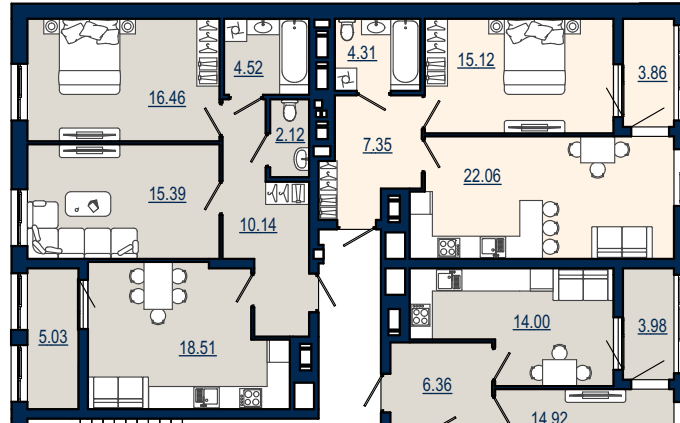

Б-9 С-15,16 ⁴ ПОВЕРХ

Б-9 С-15,16 4 ПОВЕРХ

№13
72,17м²

№14
52,70м²

№15
43,49м²

№16
43,49м²

№18
71,47м²

№17
52,60м²

№65
72,03м²

№66
52,60м²

№70
72,00м²

№67
43,49м²

№68
43,49м²

№69
53,20м²

№69
53,20м²

72,17
ПЛОЩА М²

52,70
ПЛОЩА М²

43,49
ПЛОЩА М²

43,49
ПЛОЩА М²

52,60
ПЛОЩА М²

71,47
ПЛОЩА М²

72,03
ПЛОЩА М²

01 КИМНАТНА КВАРТИРА

52,60
ПЛОЩА М²

43,49
ПЛОЩА М²

43,49
ПЛОЩА М²

53,20
ПЛОЩА М²

72,00
ПЛОЩА М²