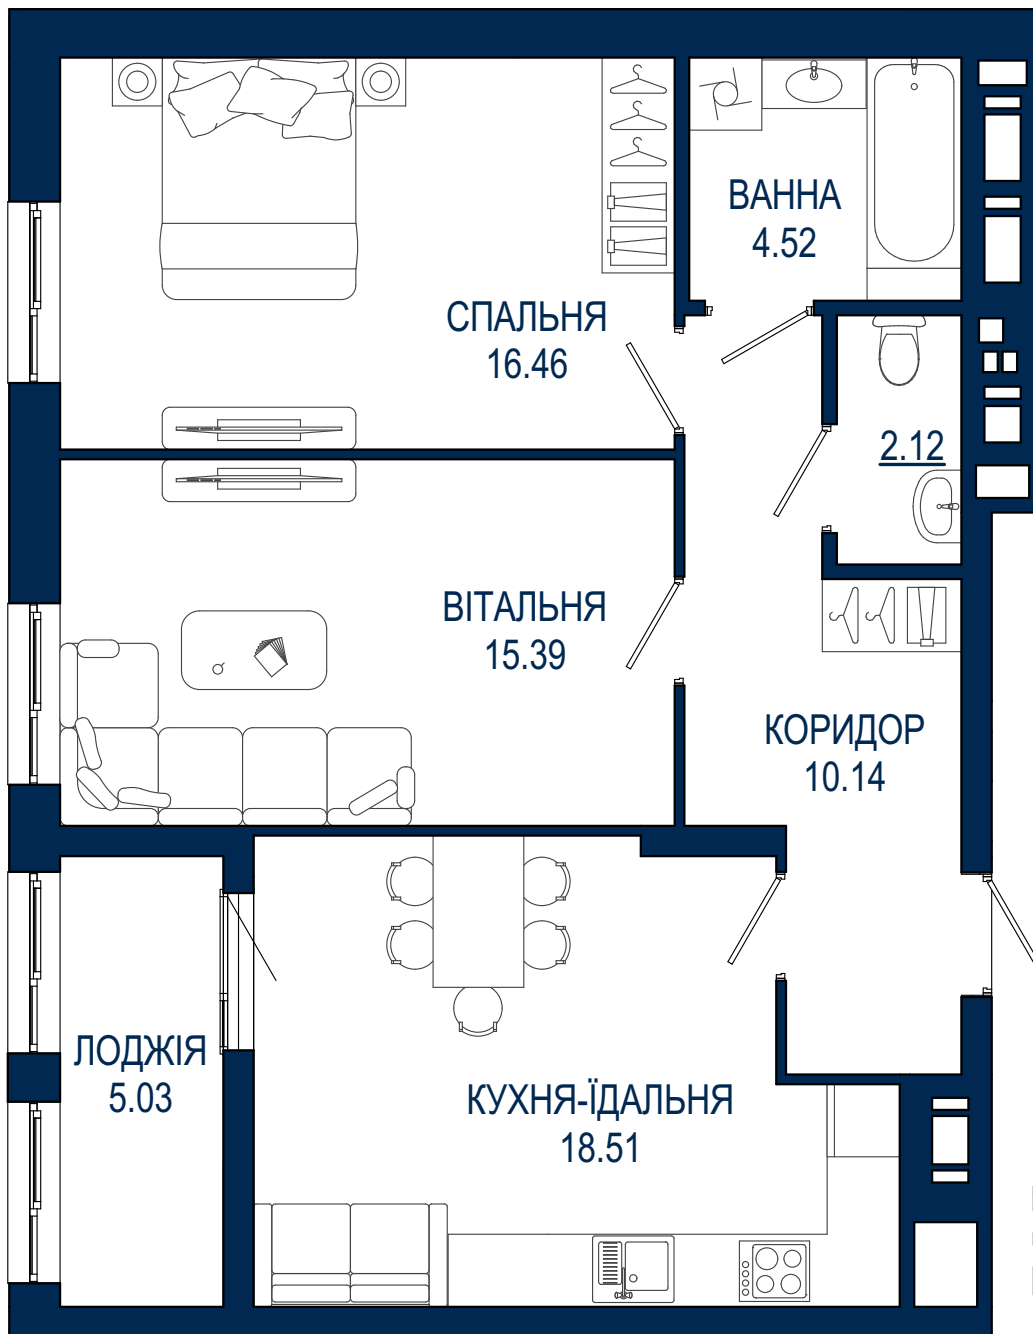

Б-9 С-15,16 ⁴ ПОВЕРХ

Б-9 С-15,16 4 ПОВЕРХ

№13
72,17м²

№14
52,70м²

№15
43,49м²

№16
43,49м²

№18
71,47м²

№17
52,60м²

№65
72,03м²

№66
52,60м²

№70
72,00м²

№67
43,49м²

№68
43,49м²

№69
53,20м²

№69
53,20м²

72,17
ПЛОЩА М²

52,70
ПЛОЩА М²

43,49
ПЛОЩА М²

43,49
ПЛОЩА М²

52,60
ПЛОЩА М²

71,47
ПЛОЩА М²

72,03
ПЛОЩА М²

01 КИМНАТНА КВАРТИРА

52,60
ПЛОЩА М²

43,49
ПЛОЩА М²

43,49
ПЛОЩА М²

53,20
ПЛОЩА М²

72,00
ПЛОЩА М²