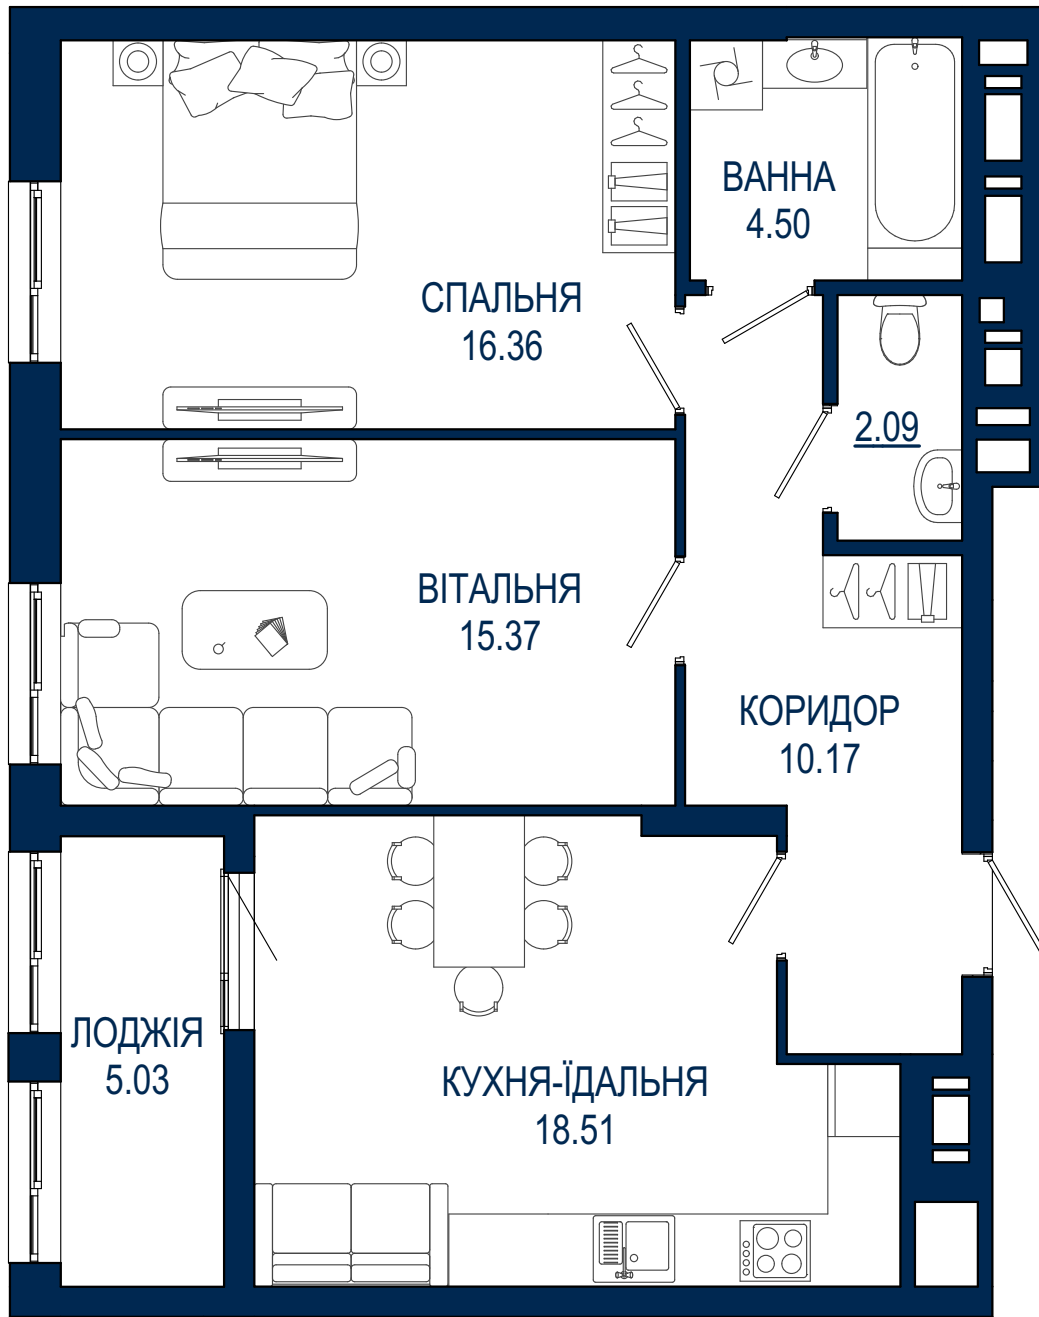

Б-9 С-15,16 ⁴ ПОВЕРХ

Б-9 С-15,16 4 ПОВЕРХ

№13
72,17м²

№14
52,70м²

№15
43,49м²

№16
43,49м²

№18
71,47м²

№17
52,60м²

№65
72,03м²

№66
52,60м²

№70
72,00м²

№67
43,49м²

№68
43,49м²

№69
53,20м²

№69
53,20м²

72,17
ПЛОЩА М²

52,70
ПЛОЩА М²

43,49
ПЛОЩА М²

43,49
ПЛОЩА М²

52,60
ПЛОЩА М²

71,47
ПЛОЩА М²

72,03
ПЛОЩА М²

01 КИМНАТНА КВАРТИРА

52,60
ПЛОЩА М²

43,49
ПЛОЩА М²

43,49
ПЛОЩА М²

53,20
ПЛОЩА М²

72,00
ПЛОЩА М²