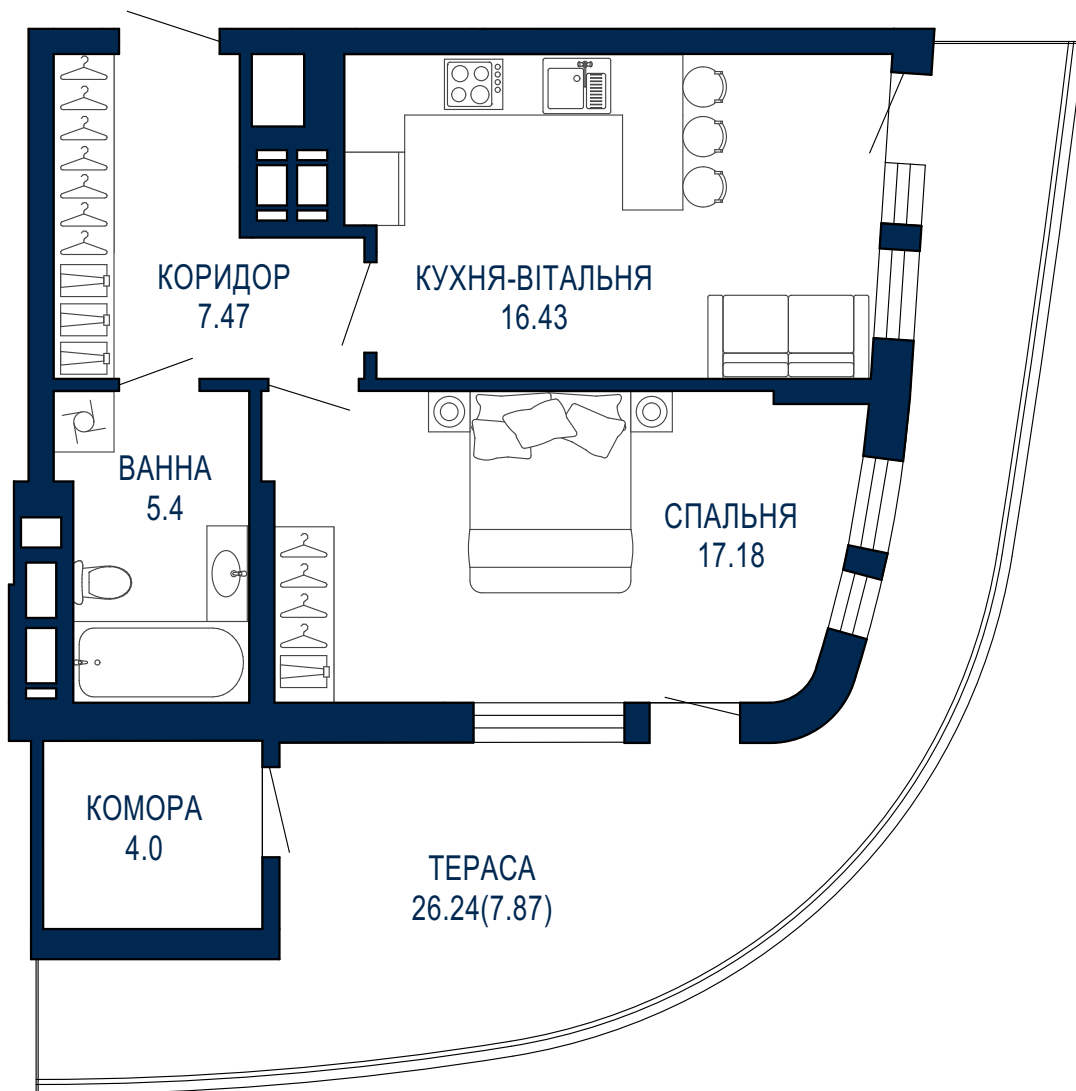

# Б-6 С-10;11 СЪОМИЙ ПОВЕРХ

85,13  
ПЛОЩА М<sup>2</sup>

64,01  
ПЛОЩА М<sup>2</sup>

54,05  
ПЛОЩА М<sup>2</sup>

# 01 КИМНАТНА КВАРТИРА

**54,49**  
ПЛОЩА М<sup>2</sup>

56,18  
ПЛОЩА М<sup>2</sup>

# 01 КИМНАТНА КВАРТИРА

53,84  
ПЛОЩА М<sup>2</sup>

44,37  
ПЛОЩА М<sup>2</sup>

58,35  
ПЛОЩА М<sup>2</sup>

102,0  
ПЛОЩА М<sup>2</sup>

# 01 КИМНАТНА КВАРТИРА

**56,41**  
ПЛОЩА М<sup>2</sup>