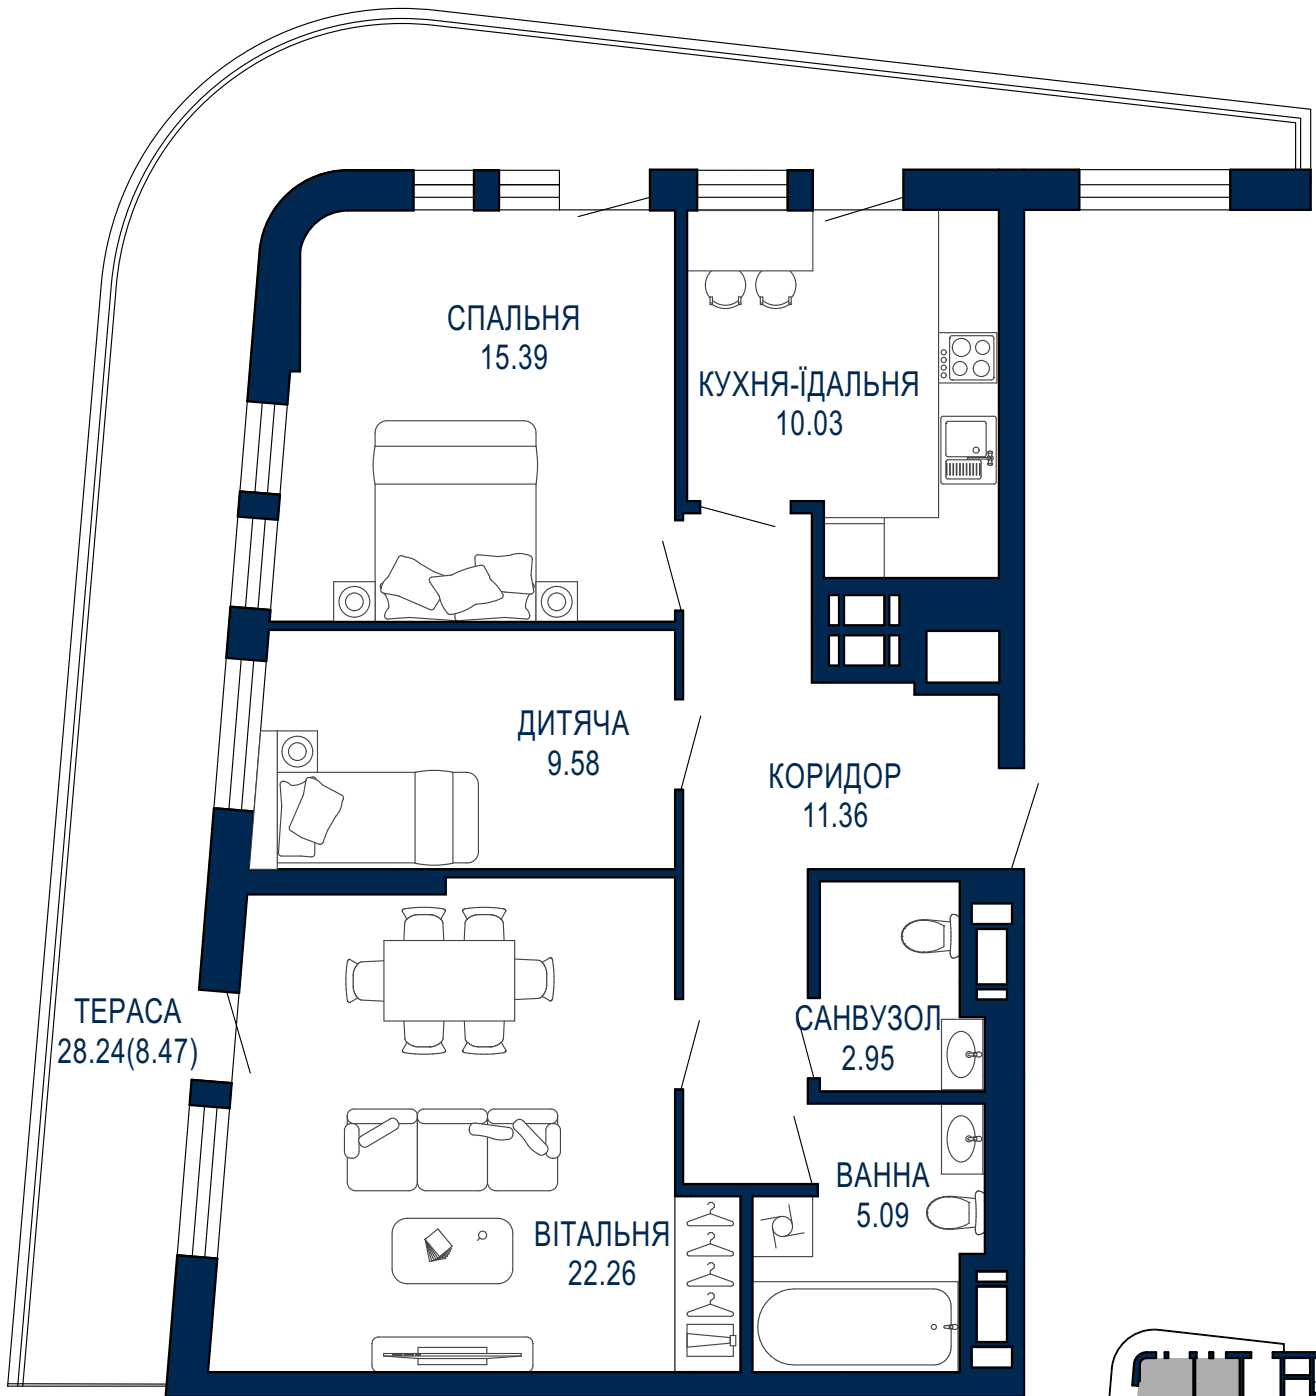

# Б-6 С-10;11 СЪОМИЙ ПОВЕРХ

# Б-6 С-10;11 СЪОМИЙ ПОВЕРХ

85,13  
ПЛОЩА М<sup>2</sup>

64,01  
ПЛОЩА М<sup>2</sup>

54,05  
ПЛОЩА М<sup>2</sup>

# 01 КИМНАТНА КВАРТИРА

**54,49**  
ПЛОЩА М<sup>2</sup>

56,18  
ПЛОЩА М<sup>2</sup>

# 01 КИМНАТНА КВАРТИРА

53,84  
ПЛОЩА М<sup>2</sup>

44,37  
ПЛОЩА М<sup>2</sup>

58,35  
ПЛОЩА М<sup>2</sup>

102,0  
ПЛОЩА М<sup>2</sup>