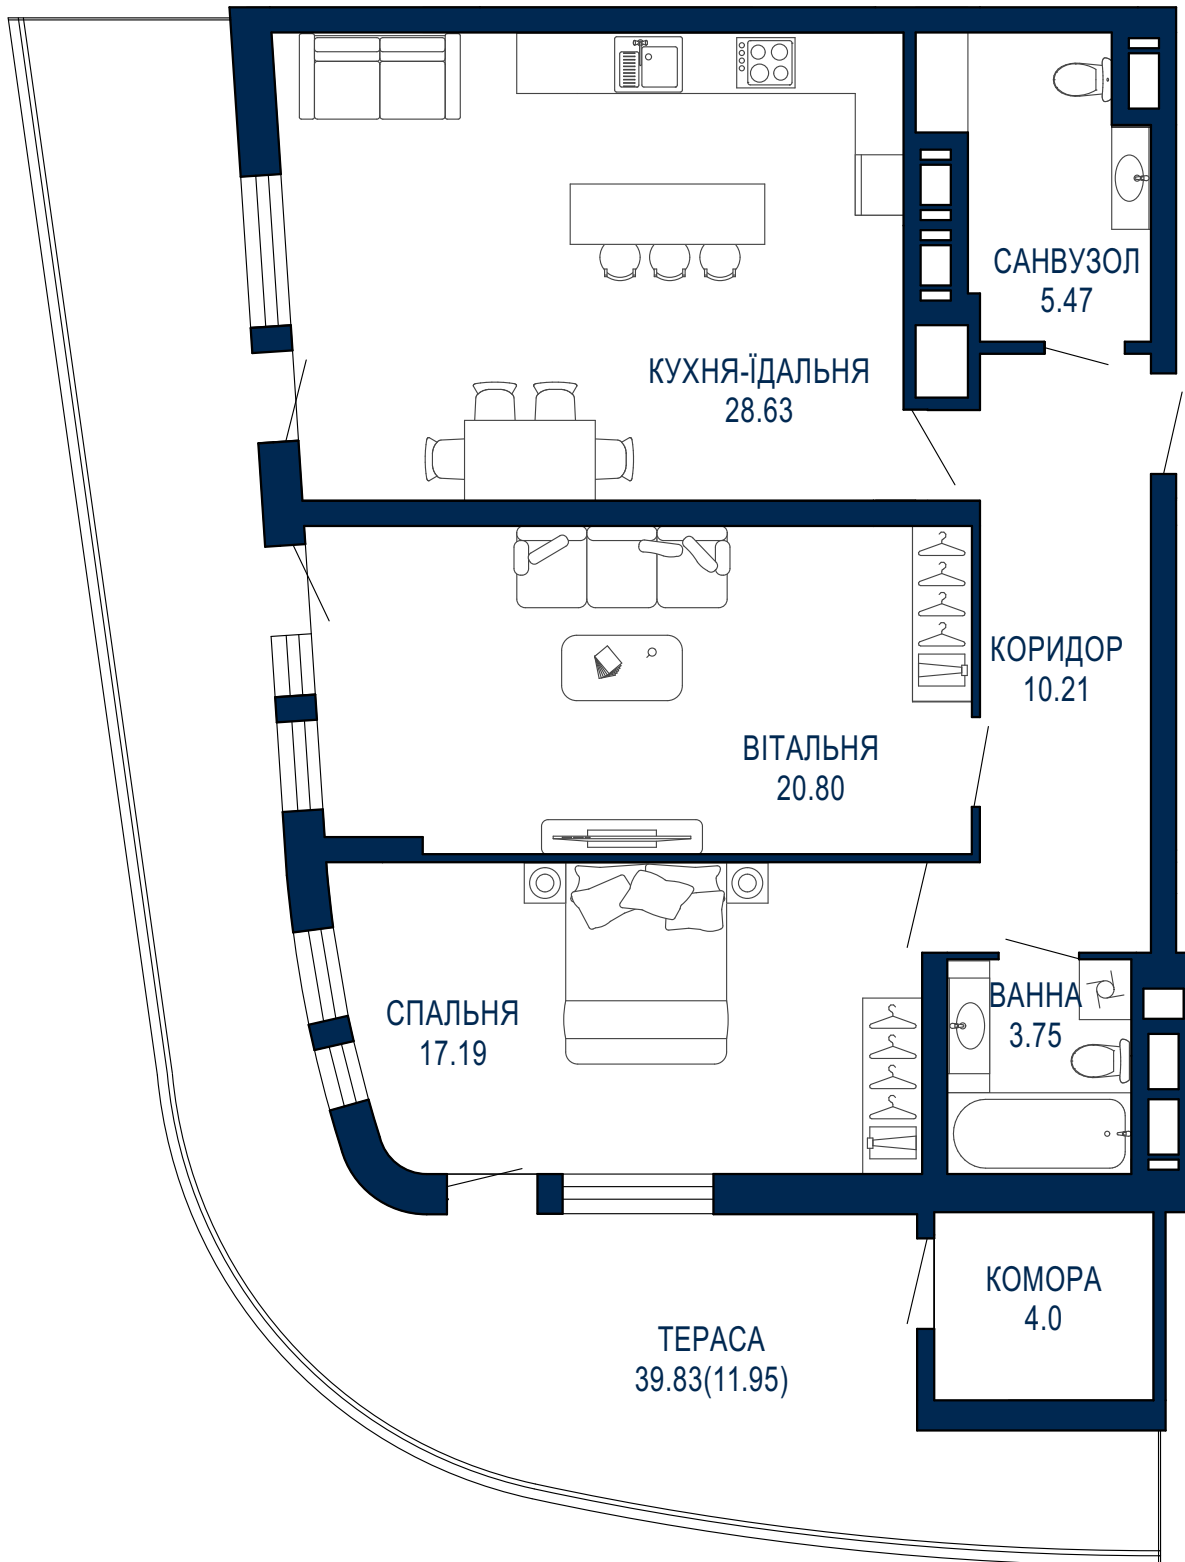

# Б-6 С-10;11 СЪОМИЙ ПОВЕРХ

85,13  
ПЛОЩА М<sup>2</sup>

64,01  
ПЛОЩА М<sup>2</sup>

54,05  
ПЛОЩА М<sup>2</sup>

# 01 КИМНАТНА КВАРТИРА

**54,49**  
ПЛОЩА М<sup>2</sup>

56,18  
ПЛОЩА М<sup>2</sup>

# 01 КИМНАТНА КВАРТИРА

53,84  
ПЛОЩА М<sup>2</sup>

44,37  
ПЛОЩА М<sup>2</sup>

58,35  
ПЛОЩА М<sup>2</sup>

102,0  
ПЛОЩА М<sup>2</sup>

# 01 КИМНАТНА КВАРТИРА

**56,41**  
ПЛОЩА М<sup>2</sup>