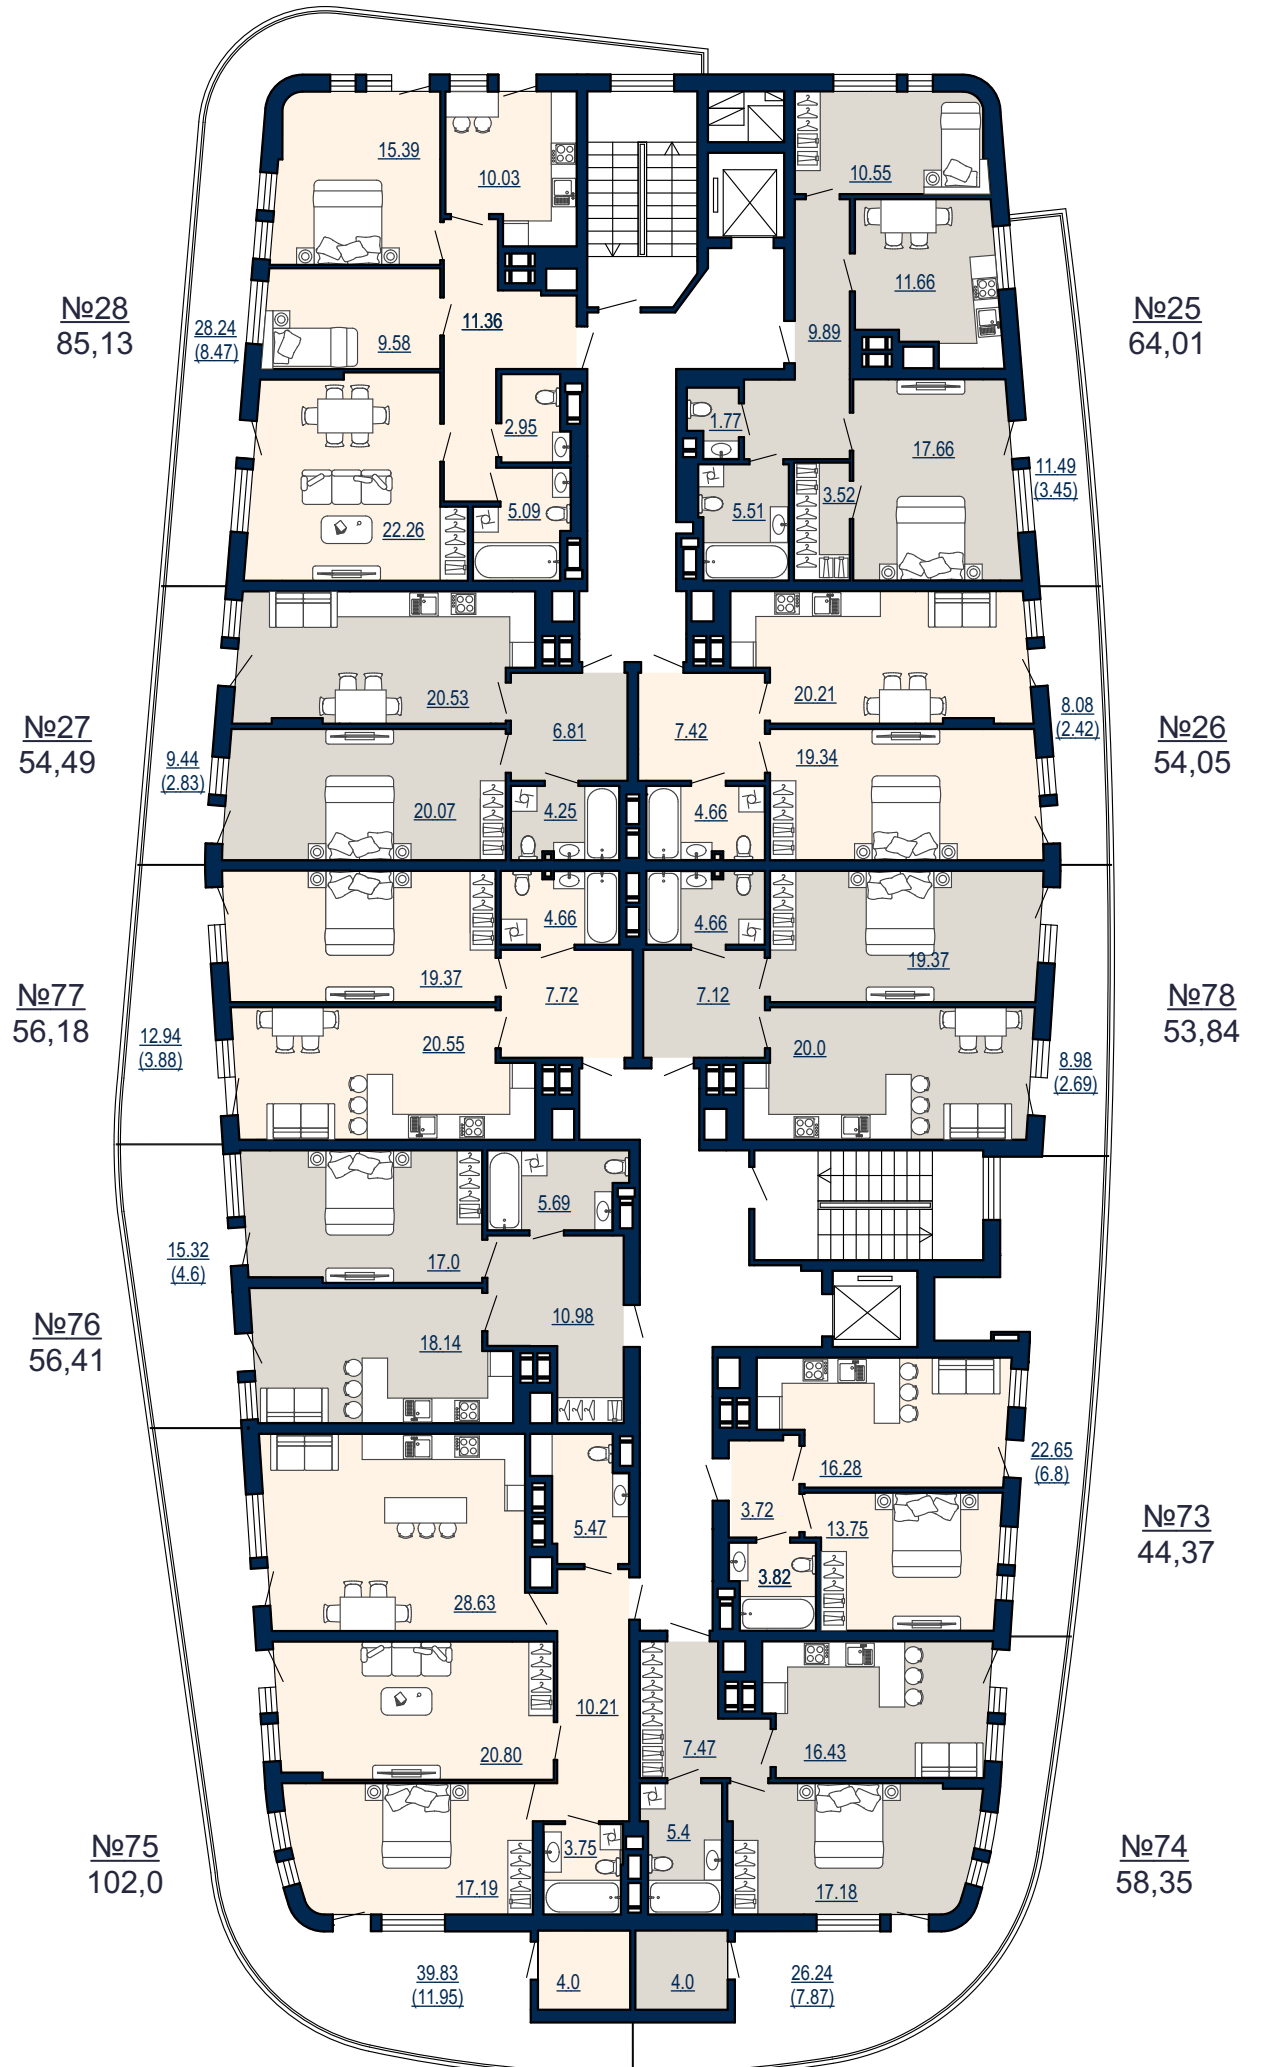

# Б-6 С-10;11 СЪОМИЙ ПОВЕРХ

# Б-6 С-10;11 СЪОМИЙ ПОВЕРХ

85,13  
ПЛОЩА М<sup>2</sup>

64,01  
ПЛОЩА М<sup>2</sup>

54,05  
ПЛОЩА М<sup>2</sup>

# 01 КИМНАТНА КВАРТИРА

**54,49**  
ПЛОЩА М<sup>2</sup>

56,18  
ПЛОЩА М<sup>2</sup>

# 01 КИМНАТНА КВАРТИРА

**56,41**  
ПЛОЩА М<sup>2</sup>