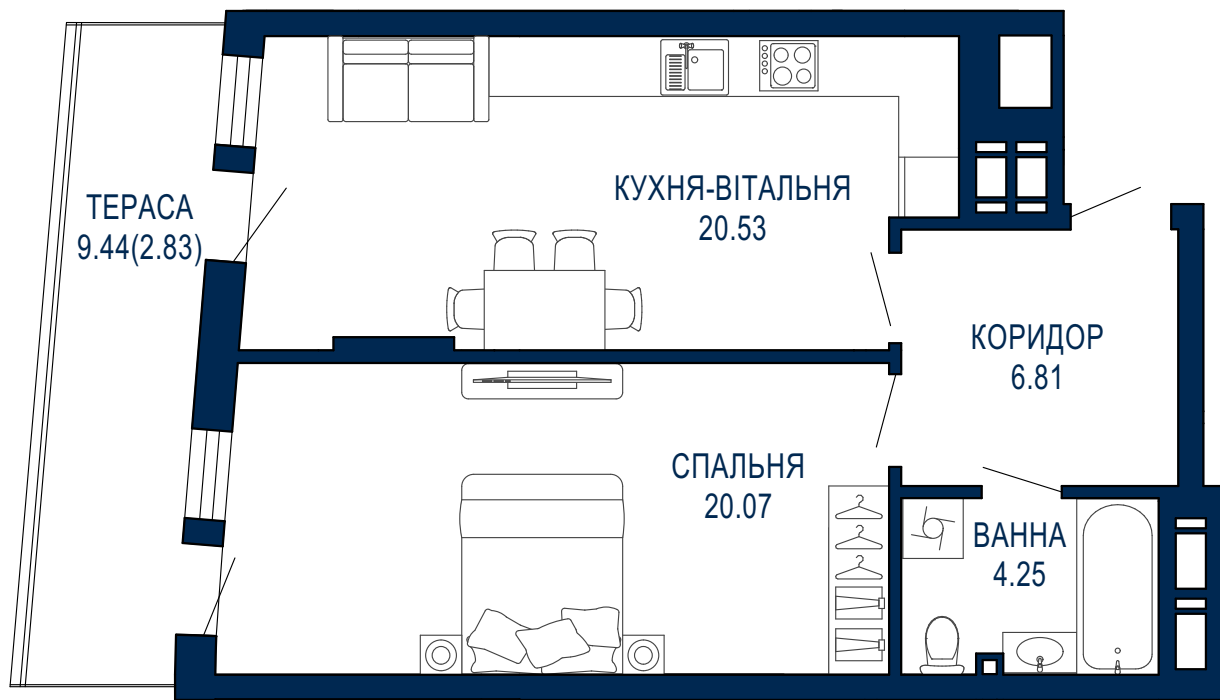

# Б-6 С-10;11 СЪОМИЙ ПОВЕРХ

85,13  
ПЛОЩА М<sup>2</sup>

64,01  
ПЛОЩА М<sup>2</sup>

54,05  
ПЛОЩА М<sup>2</sup>

# 01 КИМНАТНА КВАРТИРА

**54,49**  
ПЛОЩА М<sup>2</sup>

56,18  
ПЛОЩА М<sup>2</sup>

# 01 КИМНАТНА КВАРТИРА

53,84  
ПЛОЩА М<sup>2</sup>

44,37  
ПЛОЩА М<sup>2</sup>

58,35  
ПЛОЩА М<sup>2</sup>

102,0  
ПЛОЩА М<sup>2</sup>

# 01 КИМНАТНА КВАРТИРА

**56,41**  
ПЛОЩА М<sup>2</sup>