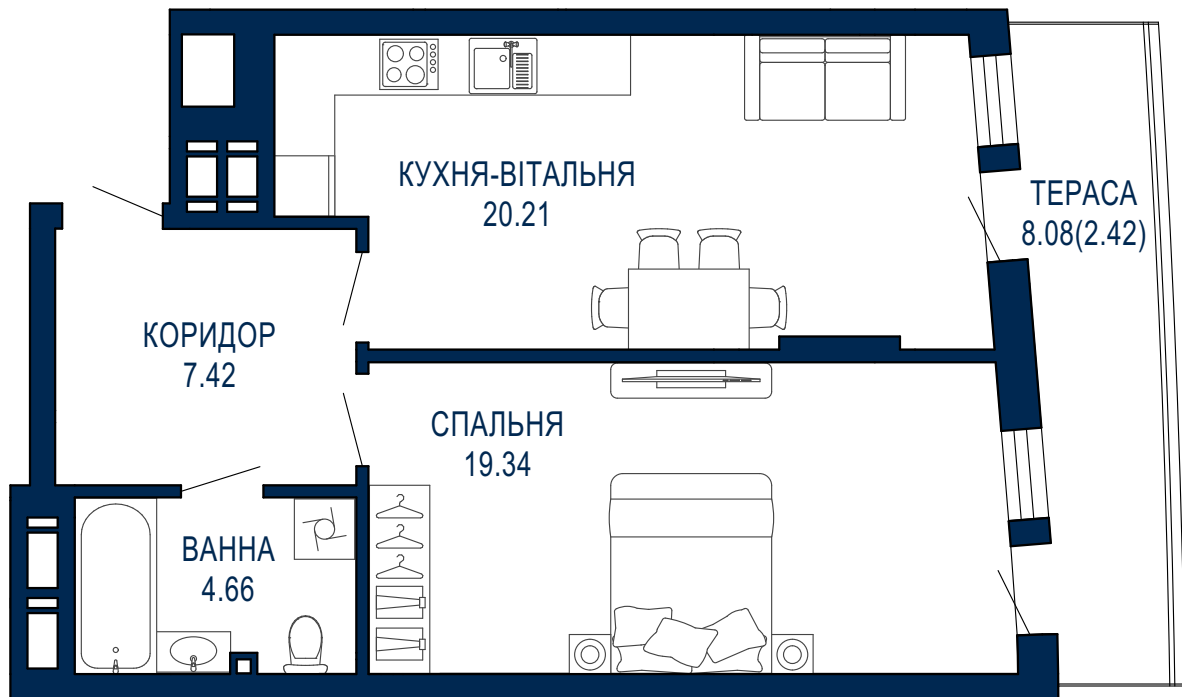

# Б-6 С-10;11 СЪОМИЙ ПОВЕРХ

85,13  
ПЛОЩА М<sup>2</sup>

64,01  
ПЛОЩА М<sup>2</sup>

54,05  
ПЛОЩА М<sup>2</sup>

# 01 КИМНАТНА КВАРТИРА

**54,49**  
ПЛОЩА М<sup>2</sup>

56,18  
ПЛОЩА М<sup>2</sup>

# 01 КИМНАТНА КВАРТИРА

53,84  
ПЛОЩА М<sup>2</sup>

44,37  
ПЛОЩА М<sup>2</sup>

58,35  
ПЛОЩА М<sup>2</sup>

102,0  
ПЛОЩА М<sup>2</sup>