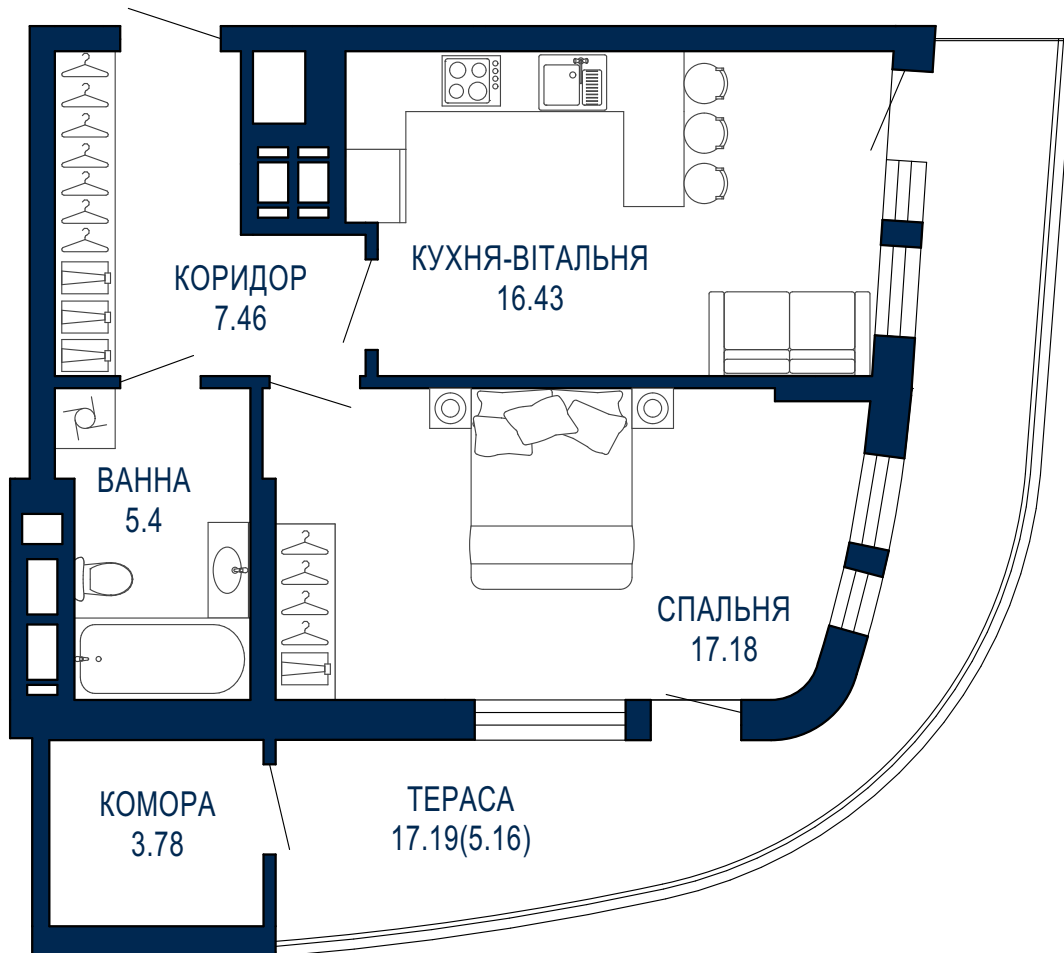

01 КИМНАТНА КВАРТИРА

55,41
ПЛОЩА М²