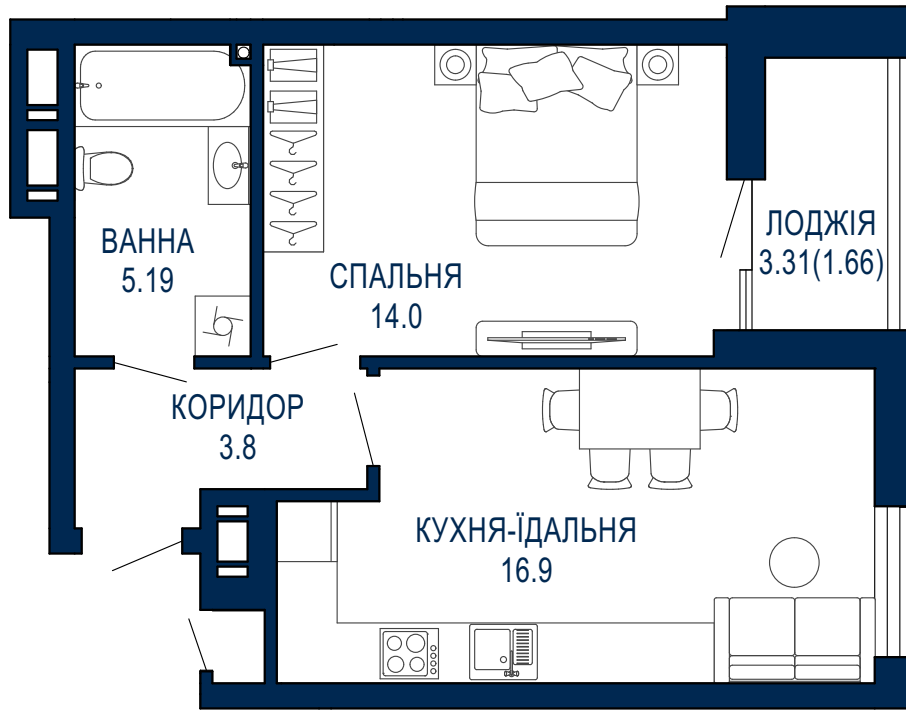

01 КИМНАТНА КВАРТИРА

41,55
ПЛОЩА М²