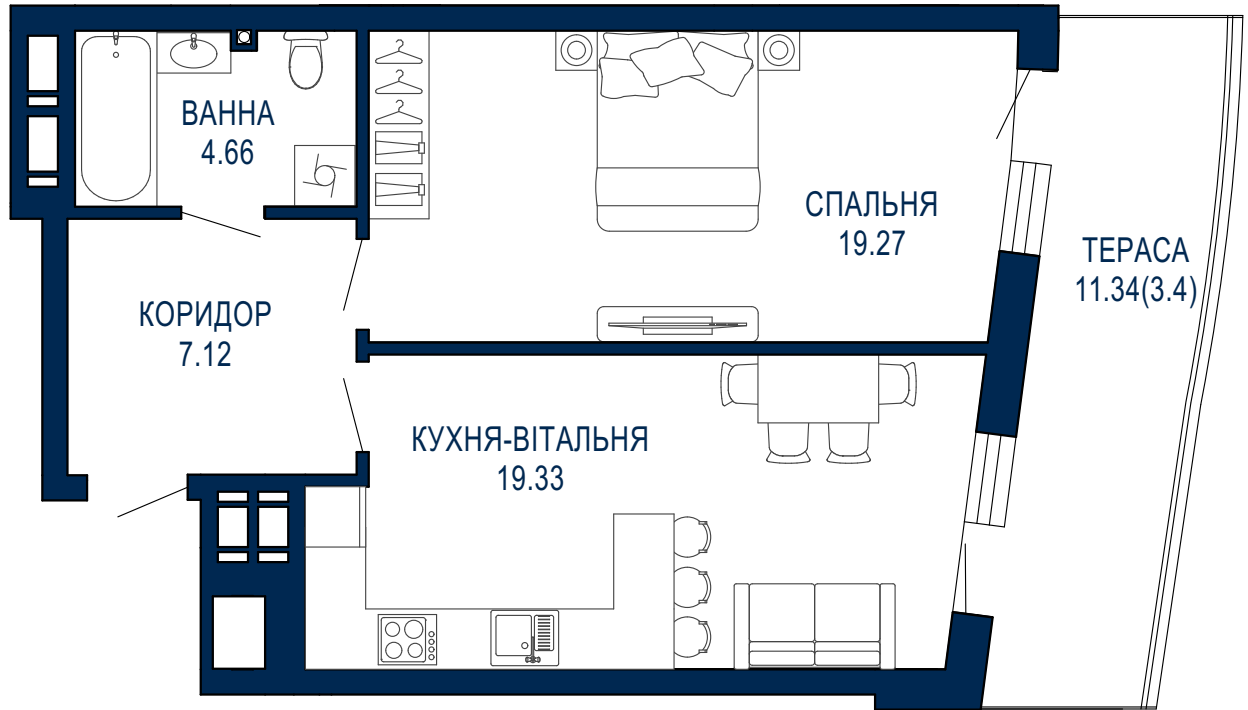

01 КИМНАТНА КВАРТИРА

53,78
ПЛОЩА М²