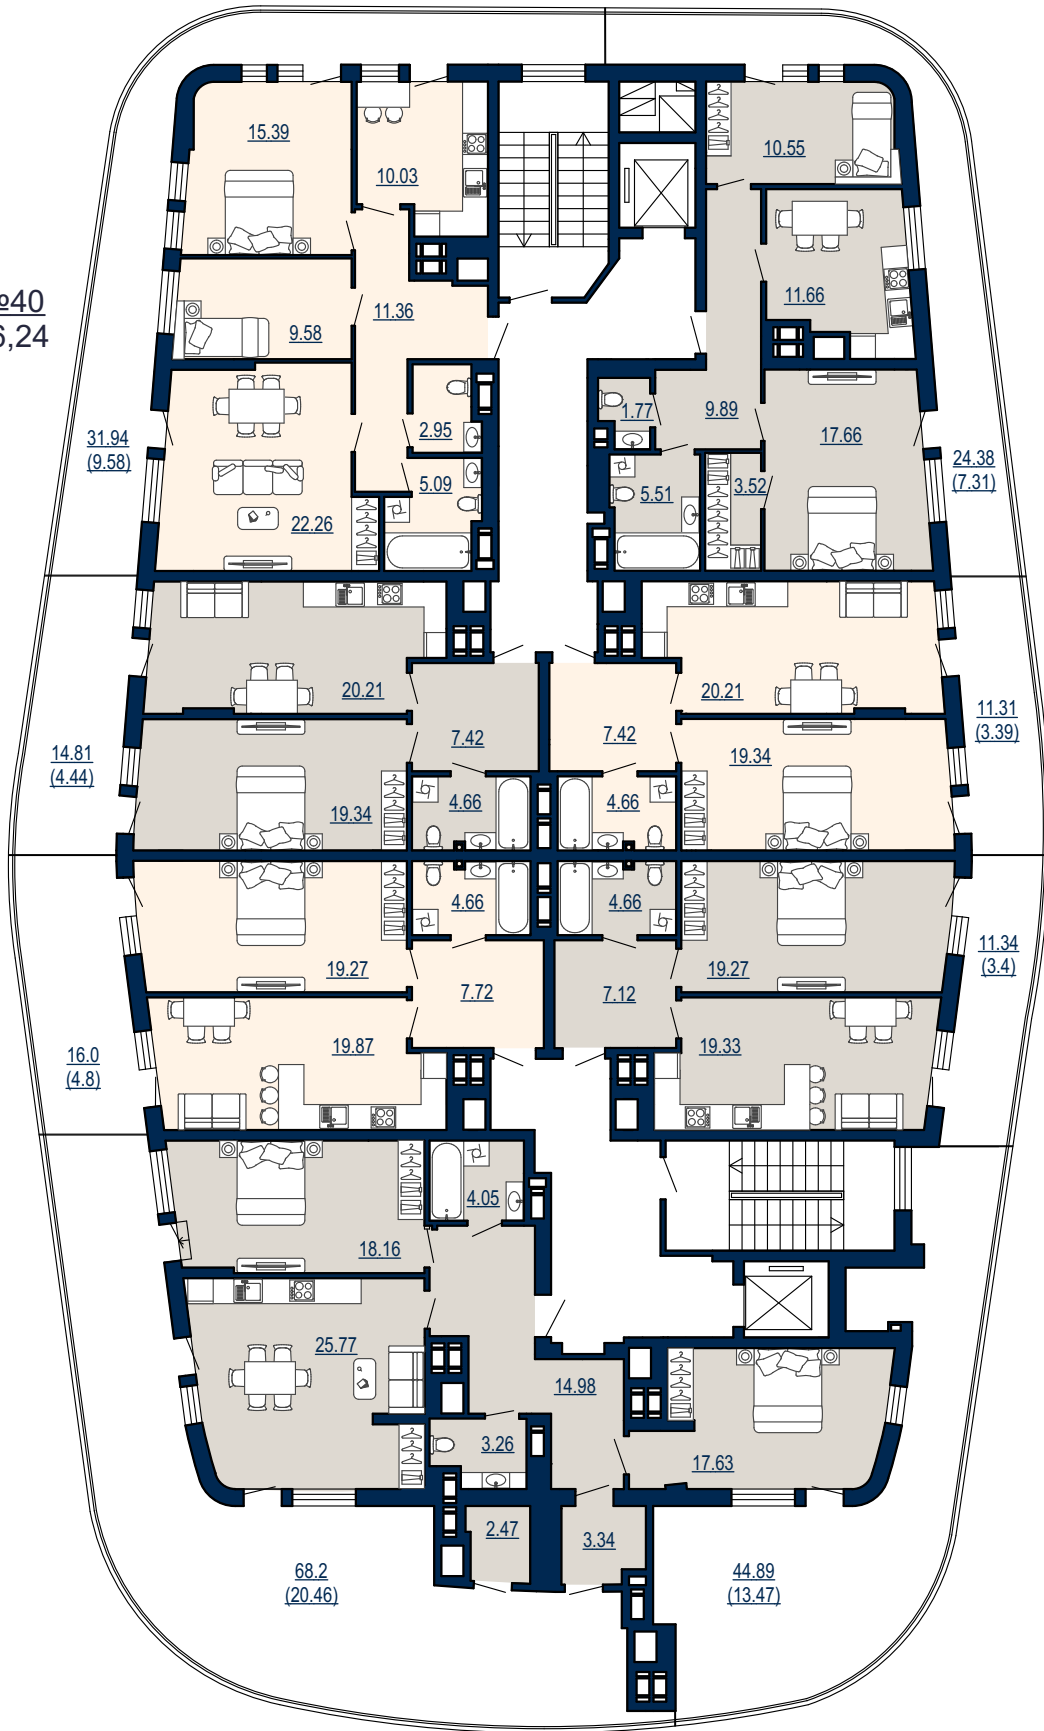

Б-6 С-10;11 ДЕСЯТИЙ ПОВЕРХ

Б-6 С-10;11 ДЕСЯТИЙ ПОВЕРХ

№40
86,24

№37
67,87

№39
56,07

№38
55,02

№88
56,32

№89
53,78

№87
123,59

86,24
ПЛОЩА М²

67,87
ПЛОЩА М²

01 КИМНАТНА КВАРТИРА

55,02
ПЛОЩА М²

56,07
ПЛОЩА М²

01 КИМНАТНА КВАРТИРА

56,32
ПЛОЩА М²

01 КИМНАТНА КВАРТИРА

53,78
ПЛОЩА М²

123,59
ПЛОЩА М²