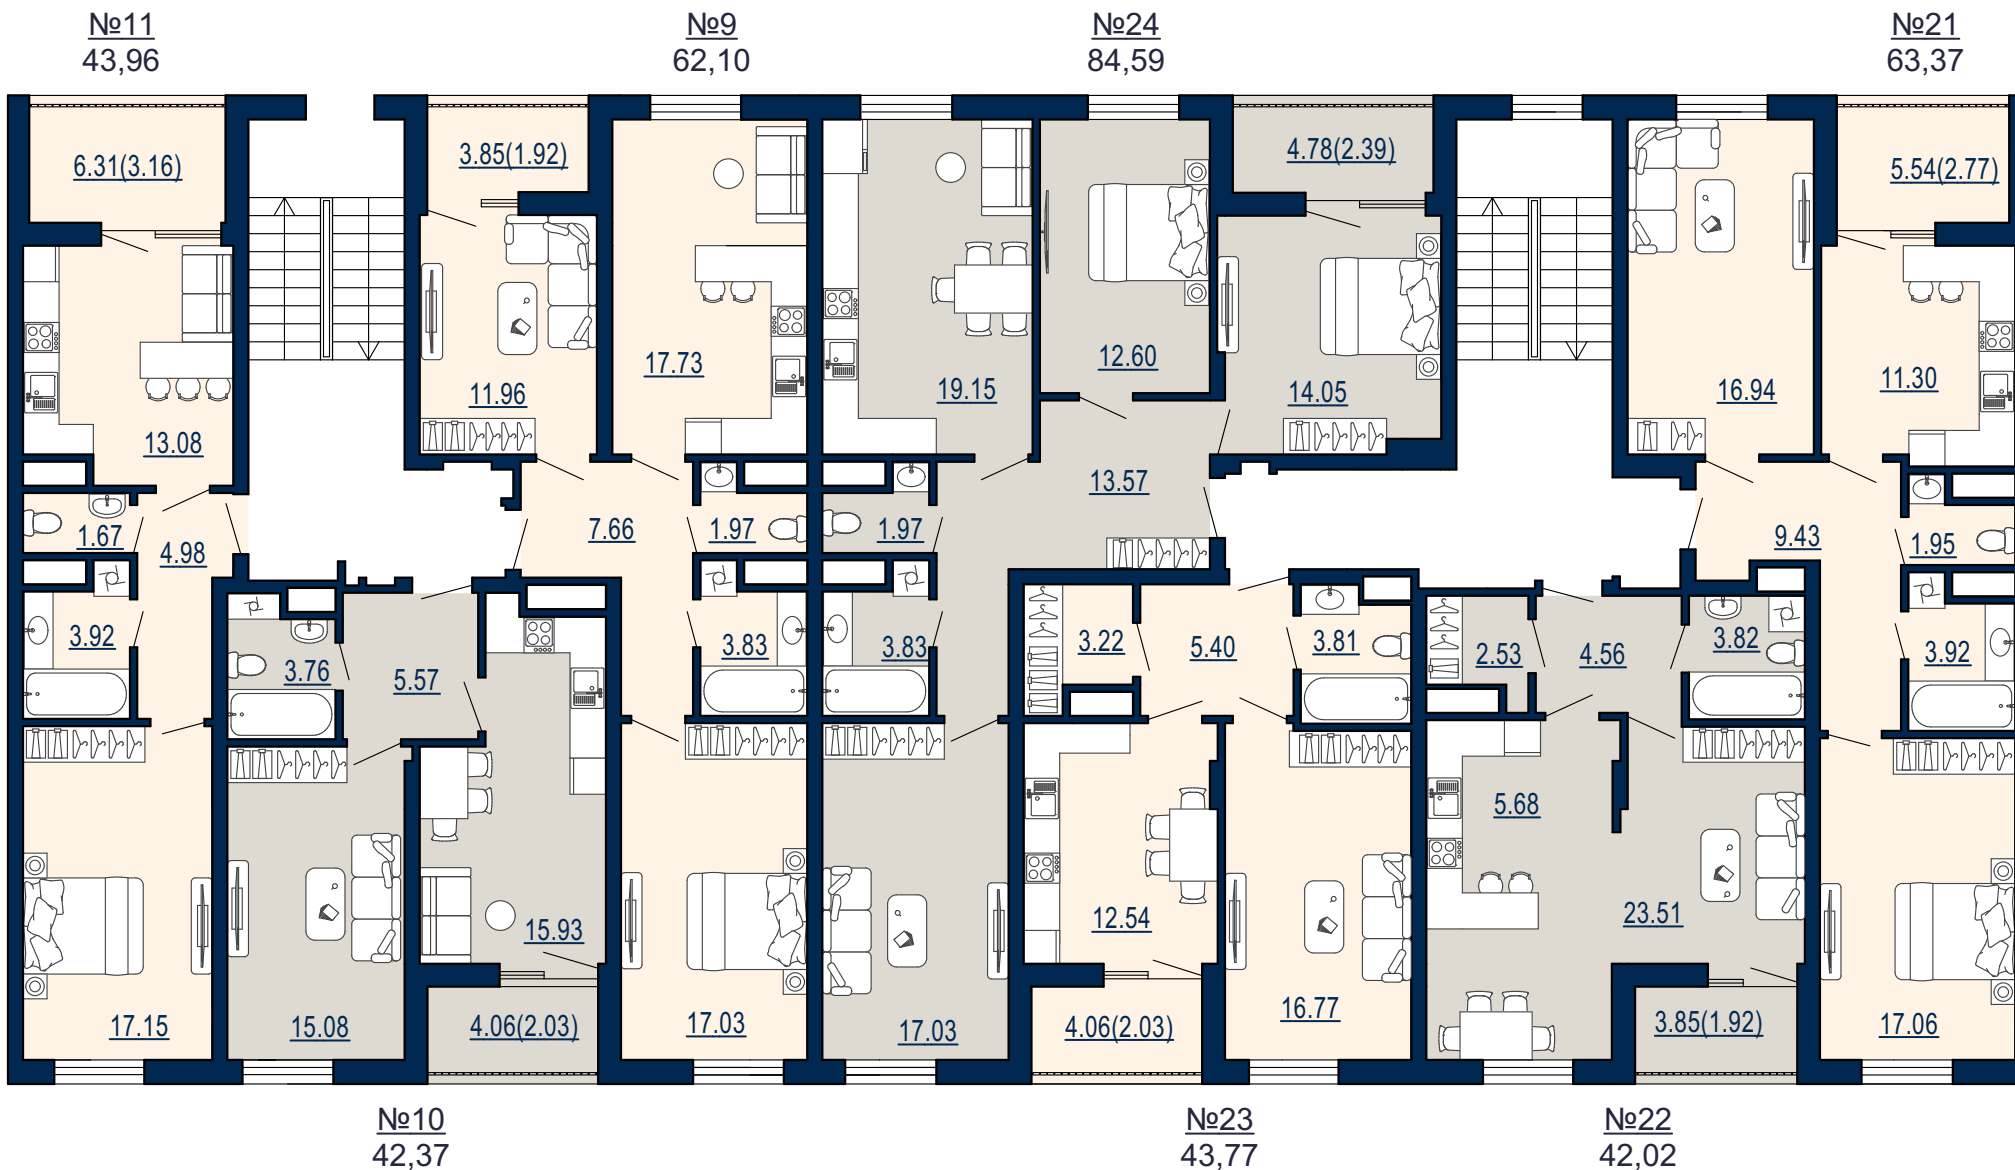

Б-5 С-8;9 ЧЕТВЕРТИЙ ПОВЕРХ

Б-5 С-8;9 ЧЕТВЕРТИЙ ПОВЕРХ

01 КИМНАТНА КВАРТИРА

43,96
ПЛОЩА М²

42,37
ПЛОЩА М²

62,10
ПЛОЩА М²

84,59
ПЛОЩА М²

43,77
ПЛОЩА М²

42,02
ПЛОЩА М²

63,37
ПЛОЩА М²