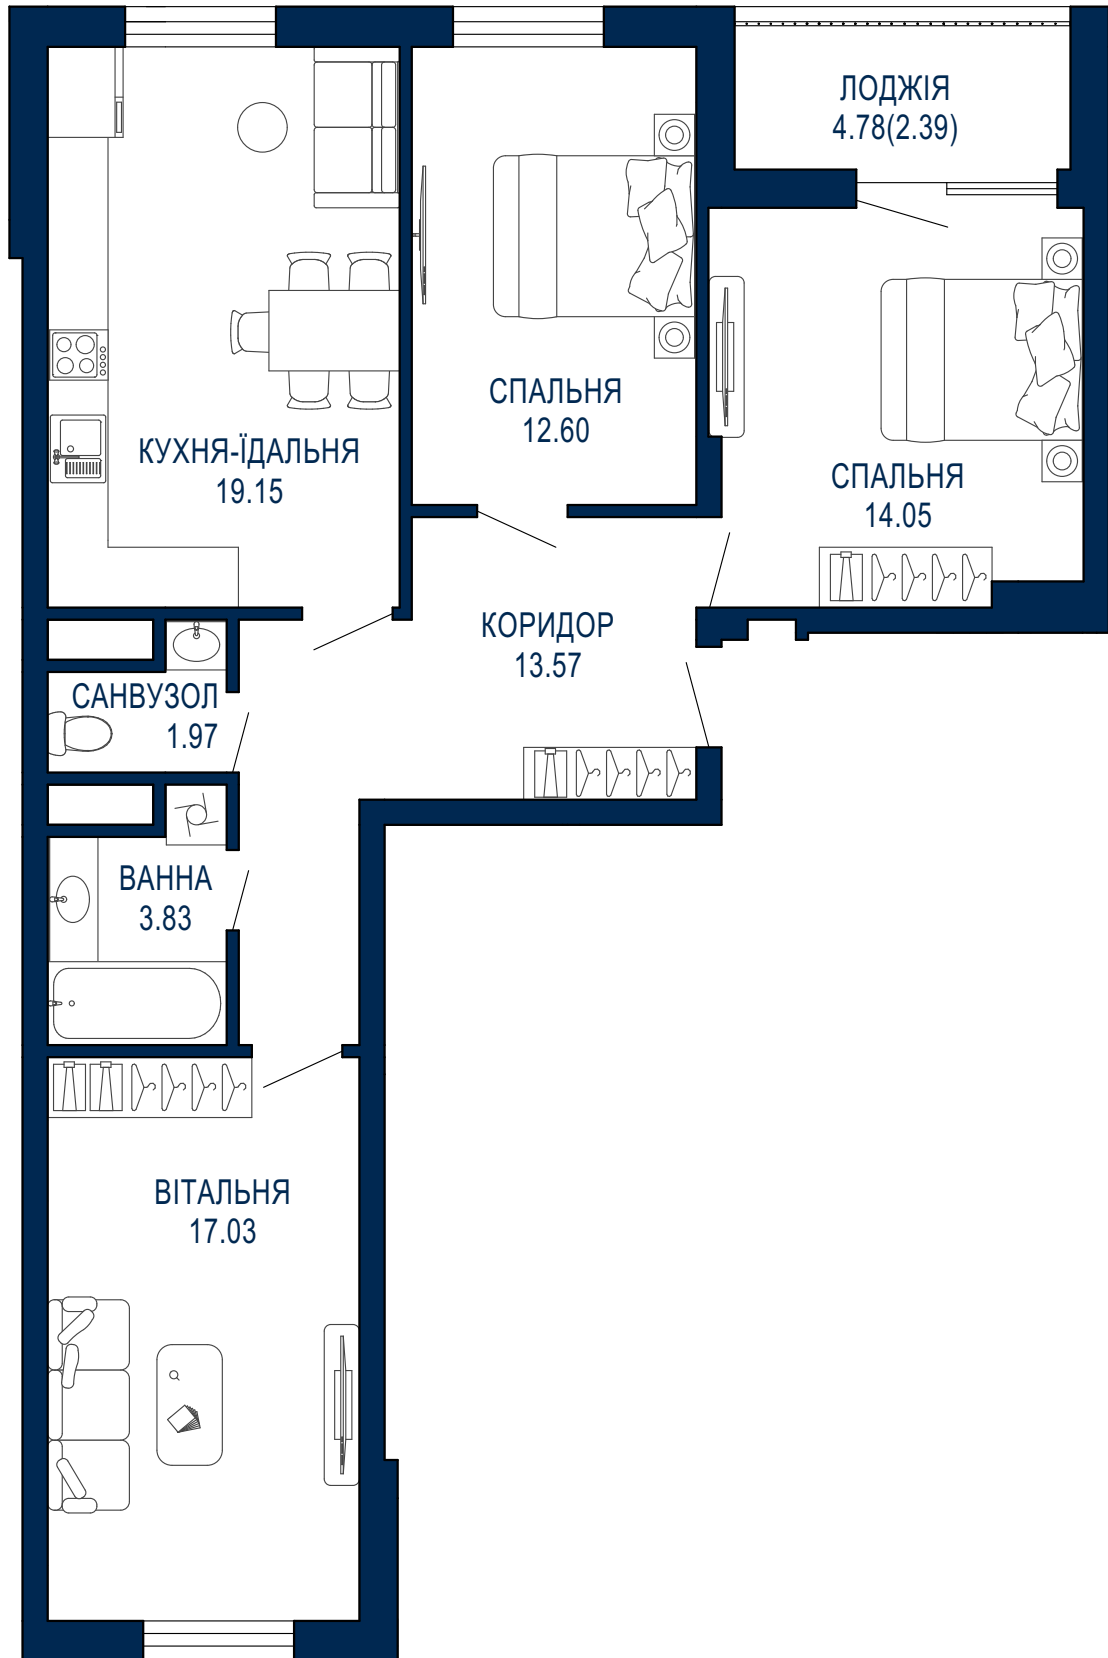

Б-5 С-8;9 ЧЕТВЕРТИЙ ПОВЕРХ

Б-5 С-8;9 ЧЕТВЕРТИЙ ПОВЕРХ

01 КИМНАТНА КВАРТИРА

43,96
ПЛОЩА М²

42,37
ПЛОЩА М²

62,10
ПЛОЩА М²

84,59
ПЛОЩА М²

43,77
ПЛОЩА М²

42,02
ПЛОЩА М²

63,37
ПЛОЩА М²