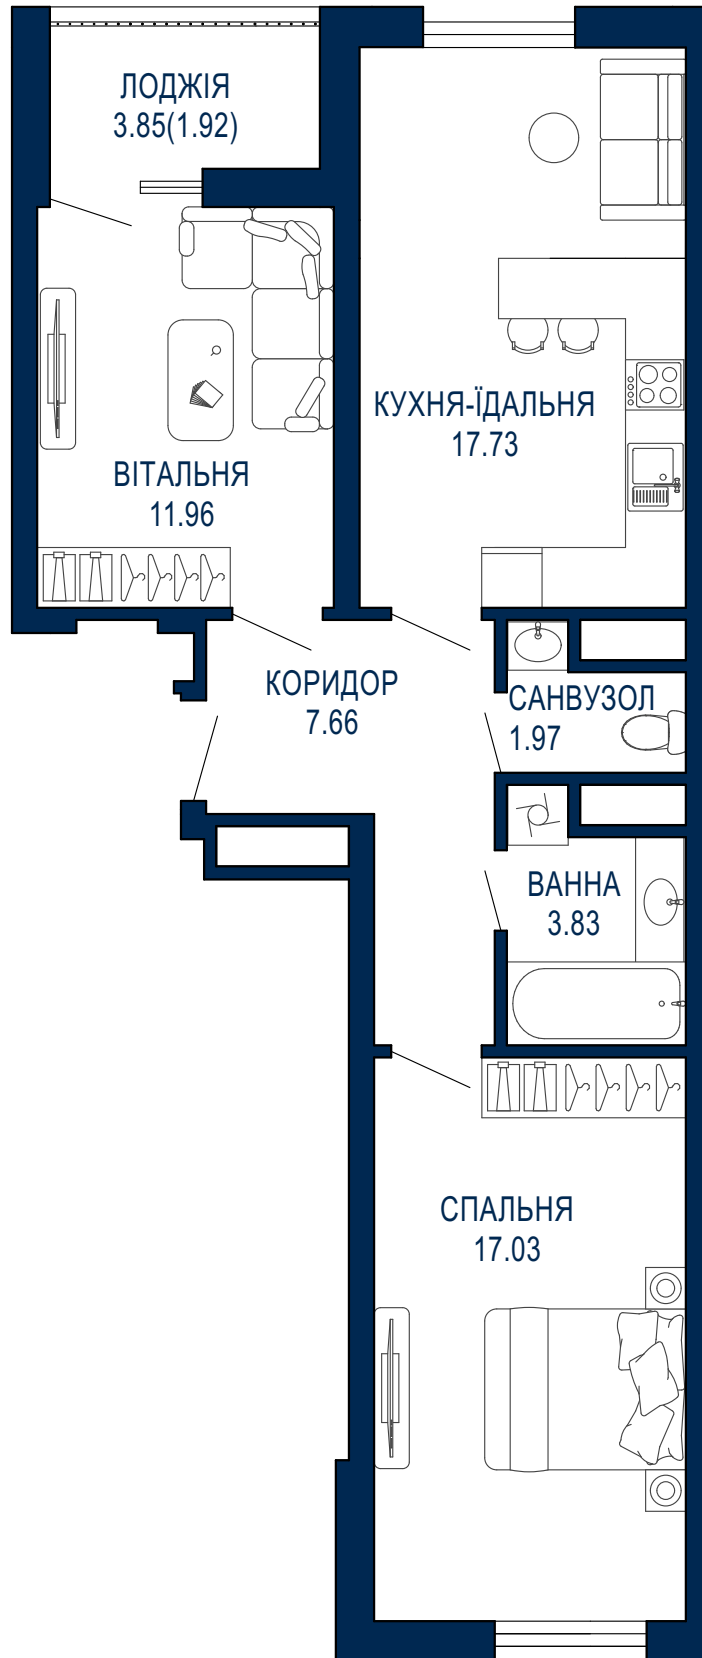

Б-5 С-8;9 ЧЕТВЕРТИЙ ПОВЕРХ

Б-5 С-8;9 ЧЕТВЕРТИЙ ПОВЕРХ

01 КИМНАТНА КВАРТИРА

43,96
ПЛОЩА М²

42,37
ПЛОЩА М²

62,10
ПЛОЩА М²

84,59
ПЛОЩА М²

43,77
ПЛОЩА М²

42,02
ПЛОЩА М²

63,37
ПЛОЩА М²