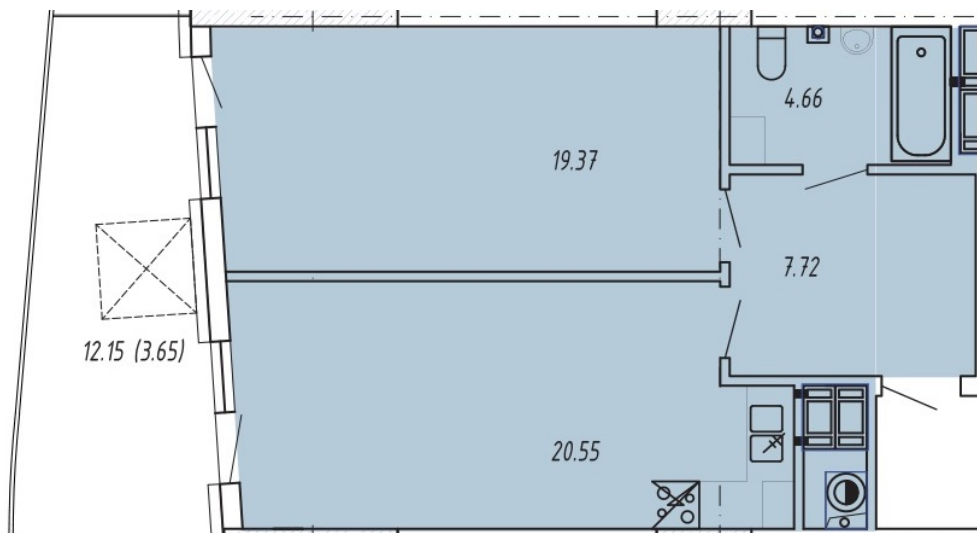

СЕКЦІЯ

6

ПОВЕРХ

7

ПЛОЩА ЗАГАЛЬНА

55,95 м²

ЖК VIKING PARK

Адреса будинка: Львів, вул. Зелена, 151

ПЛАНУВАННЯ 7 ПОВЕРХУ