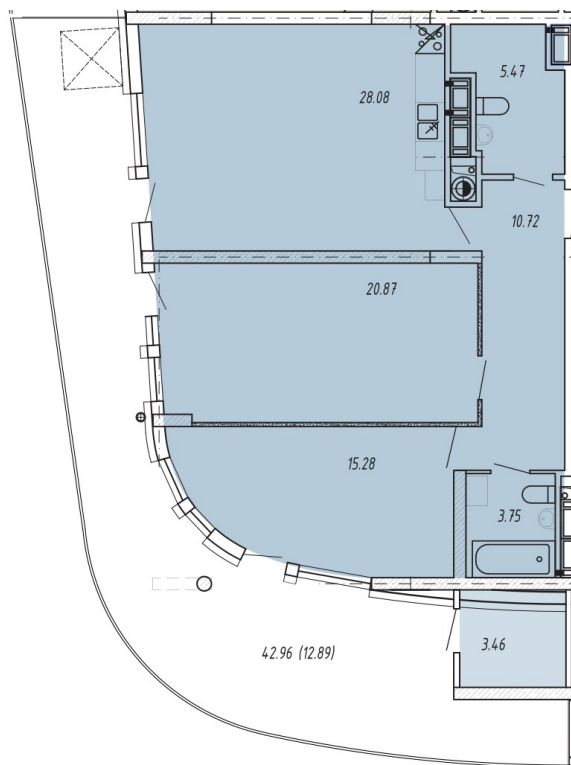

ЖК VIKING PARK

Адреса будинка: Львів, вул. Зелена, 151

2-КИМНАТНА КВАРТИРА

№75

ЧЕРГА

1

БУДИНОК

3

СЕКЦІЯ

6

ПОВЕРХ

7

ПЛОЩА ЗАГАЛЬНА

100,52 м²

ЖК VIKING PARK

Адреса будинка: Львів, вул. Зелена, 151

ПЛАНУВАННЯ 7 ПОВЕРХУ