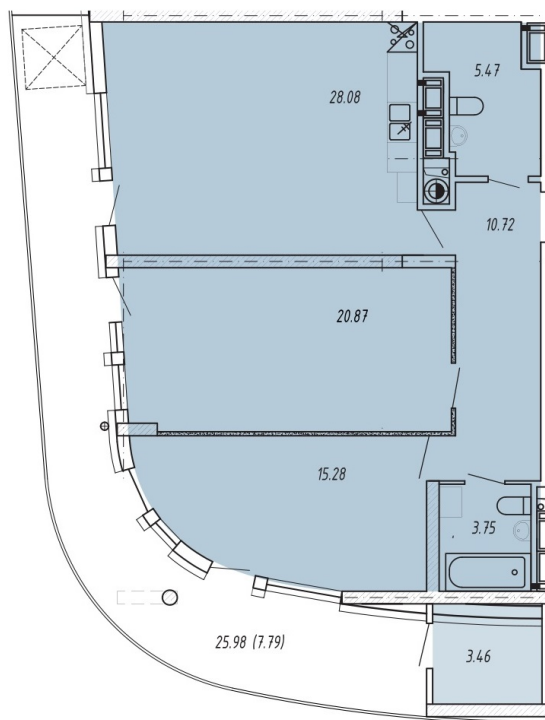

ЖК VIKING PARK

Адреса будинка: Львів, вул. Зелена, 151

2-КИМНАТНА КВАРТИРА

№69

ЧЕРГА

1

БУДИНОК

3

СЕКЦІЯ

6

ПОВЕРХ

6

ПЛОЩА ЗАГАЛЬНА

95,42 м²

ЖК VIKING PARK

Адреса будинка: Львів, вул. Зелена, 151

ПЛАНУВАННЯ 6 ПОВЕРХУ