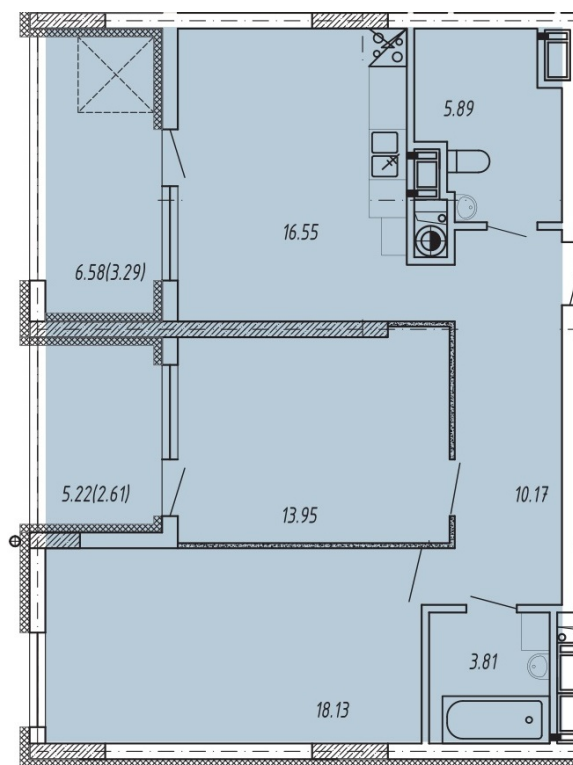

СЕКЦІЯ

6

ПОВЕРХ

4

ПЛОЩА ЗАГАЛЬНА

74,4 м²

ЖК VIKING PARK

Адреса будинка: Львів, вул. Зелена, 151

ПЛАНУВАННЯ 4 ПОВЕРХУ