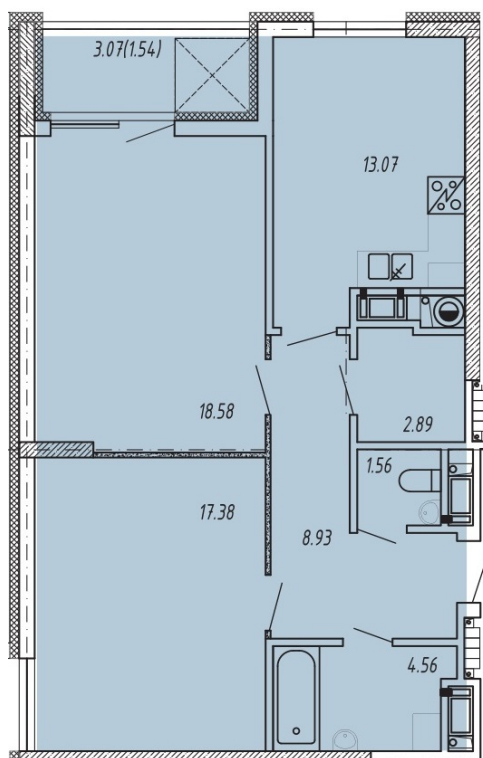

СЕКЦІЯ

5

ПОВЕРХ

4

ПЛОЩА ЗАГАЛЬНА

69,06 м²

ЖК VIKING PARK

Адреса будинка: Львів, вул. Зелена, 151

ПЛАНУВАННЯ 4 ПОВЕРХУ