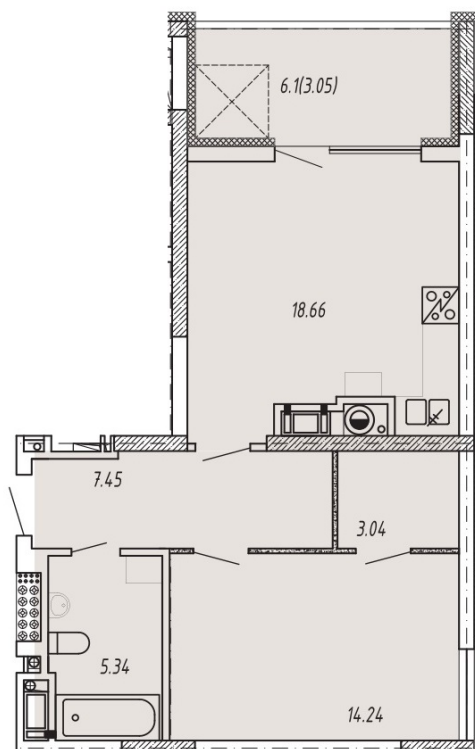

СЕКЦІЯ

5

ПОВЕРХ

4

ПЛОЩА ЗАГАЛЬНА

52,5 м²

ЖК VIKING PARK

Адреса будинка: Львів, вул. Зелена, 151

ПЛАНУВАННЯ 4 ПОВЕРХУ