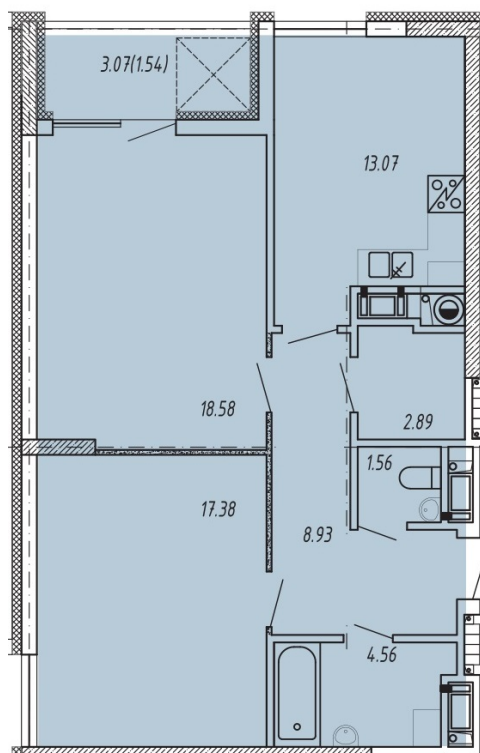

СЕКЦІЯ

5

ПОВЕРХ

3

ПЛОЩА ЗАГАЛЬНА

69,06 м²

ЖК VIKING PARK

Адреса будинка: Львів, вул. Зелена, 151

ПЛАНУВАННЯ 3 ПОВЕРХУ