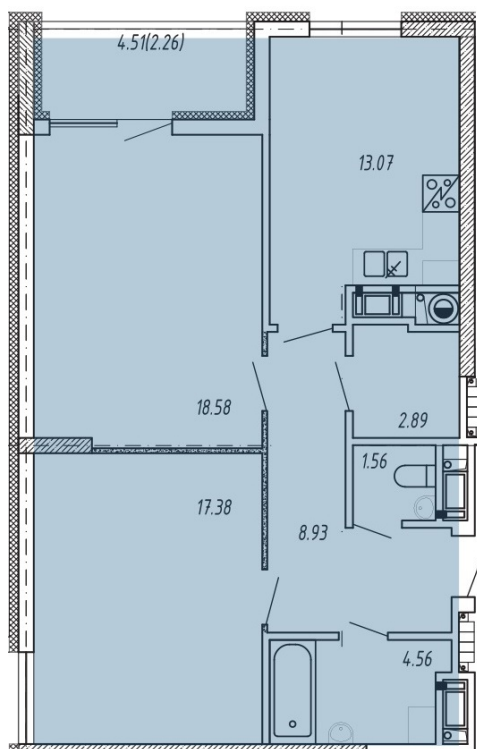

СЕКЦІЯ

5

ПОВЕРХ

2

ПЛОЩА ЗАГАЛЬНА

69,06 м²

ЖК VIKING PARK

Адреса будинка: Львів, вул. Зелена, 151

ПЛАНУВАННЯ 2 ПОВЕРХУ