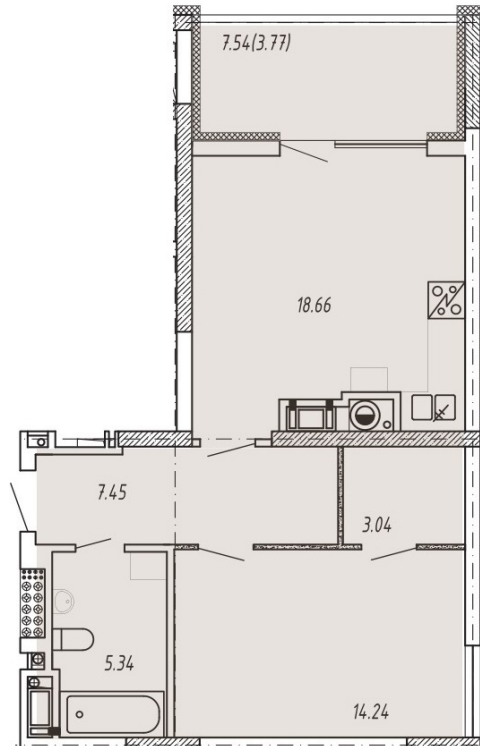

СЕКЦІЯ

5

ПОВЕРХ

2

ПЛОЩА ЗАГАЛЬНА

52,5 м²

ЖК VIKING PARK

Адреса будинка: Львів, вул. Зелена, 151

ПЛАНУВАННЯ 2 ПОВЕРХУ