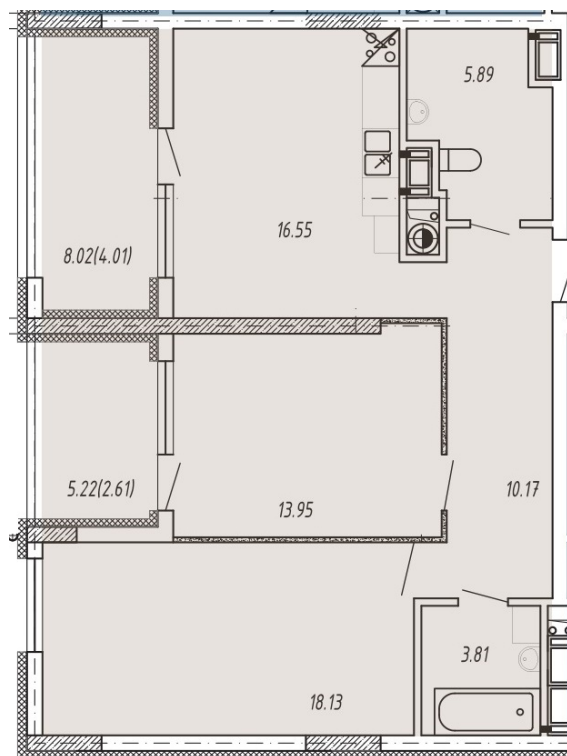

СЕКЦІЯ

6

ПОВЕРХ

2

ПЛОЩА ЗАГАЛЬНА

75,12 м²

ЖК VIKING PARK

Адреса будинка: Львів, вул. Зелена, 151

ПЛАНУВАННЯ 2 ПОВЕРХУ