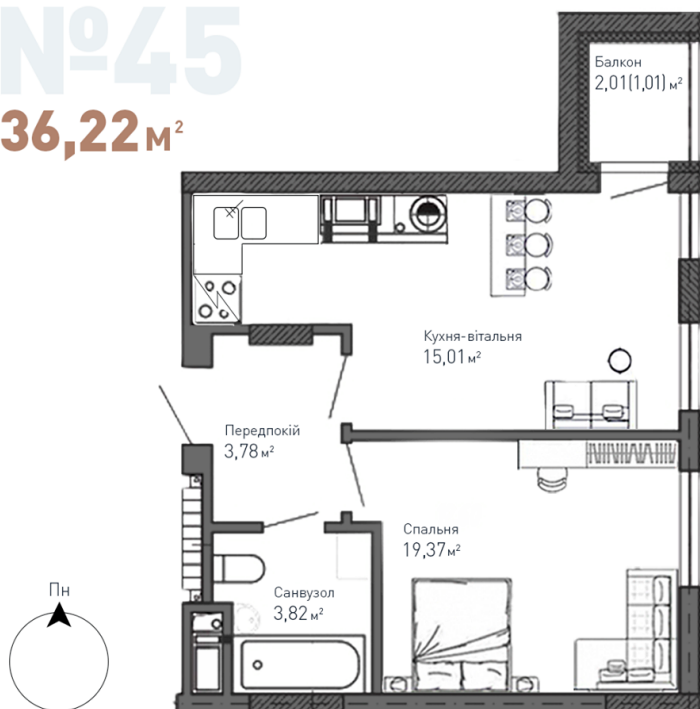

ЖК VIKING PARK

Адреса будинка: Львів, вул. Зелена, 151

1-КИМНАТНА КВАРТИРА

№45

№45
36,22 м²

ЧЕРГА

1

БУДИНОК

3

СЕКЦІЯ

6

ПОВЕРХ

2

ПЛОЩА ЗАГАЛЬНА

36,22 м²

ЖК VIKING PARK

Адреса будинка: Львів, вул. Зелена, 151

ПЛАНУВАННЯ 2 ПОВЕРХУ