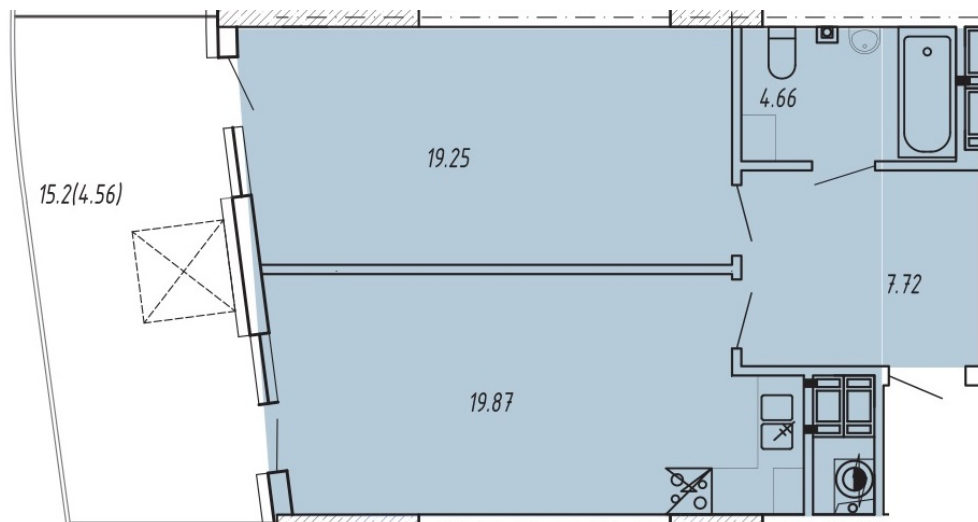

СЕКЦІЯ

6

ПОВЕРХ

10

ПЛОЩА ЗАГАЛЬНА

56,06 м²

ЖК VIKING PARK

Адреса будинка: Львів, вул. Зелена, 151

ПЛАНУВАННЯ 10 ПОВЕРХУ