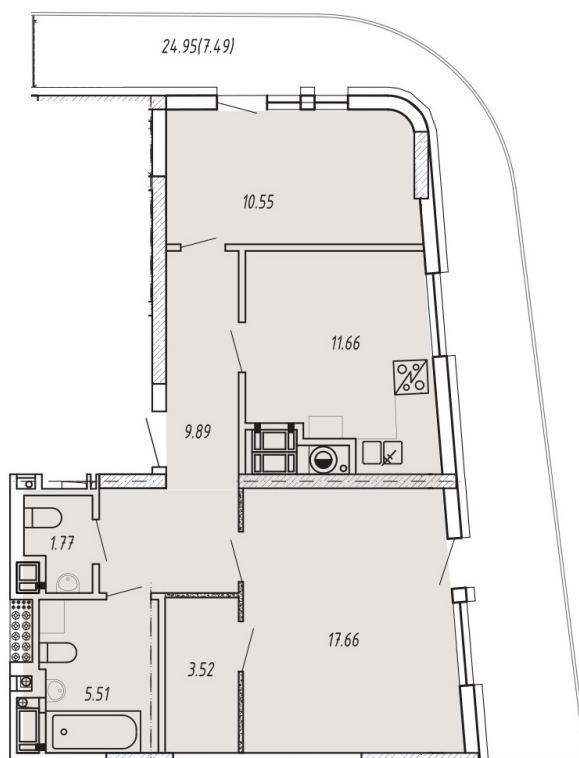

ЖК VIKING PARK

Адреса будинка: Львів, вул. Зелена, 151

1-КИМНАТНА КВАРТИРА

№37

ЧЕРГА

1

БУДИНОК

3

СЕКЦІЯ

5

ПОВЕРХ

10

ПЛОЩА ЗАГАЛЬНА

67,81 м²

ЖК VIKING PARK

Адреса будинка: Львів, вул. Зелена, 151

ПЛАНУВАННЯ 10 ПОВЕРХУ